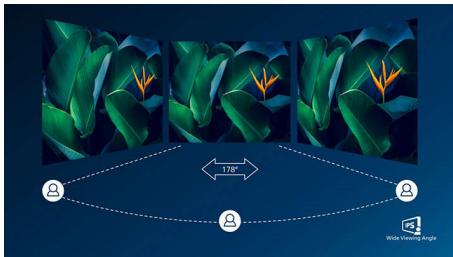

Full HD LCD monitor
Řada V 68,6 cm (27"), 1920 x 1080 (Full HD)

Přednosti

Technologie IPS

Displeje IPS využívají pokročilou technologii, která přináší zvláště široké úhly sledování 178/178 stupňů: displej lze tedy sledovat téměř z libovolného úhlu. Na rozdíl od standardních panelů TN poskytují displeje IPS pozoruhodně ostrý obraz se živoucími barvami, takže jsou ideální nejen pro fotografie, filmy a procházení internetu, ale lze je využít i pro profesionální aplikace, které za všech okolností vyžadují přesné barvy a konzistentní jas.