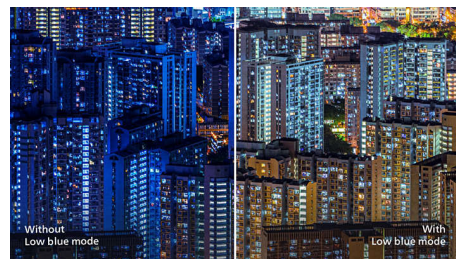

Režim LowBlue

Studie ukázaly, že stejně tak, jako mohou ultrafialové paprsky způsobit poškození oka, mohou postupem času poškození oka a zhoršení zraku způsobovat i krátkovlnné paprsky modrého světla z displejů LED. Režim Philips LowBlue myslí na naše zdraví a s využitím inteligentní softwarové technologie škodlivé krátkovlnné modré světlo omezuje.