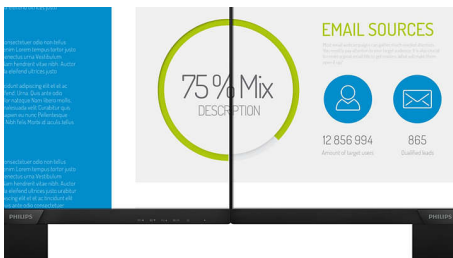

Mimořádně úzký okraj

Nové obrazovky Philips nabízejí mimořádně úzké okraje, které zajišťují minimální rušení a maximální zobrazovací plochu. Obrazovka

s mimořádně úzkým okrajem se hodí obzvláště při použití více obrazovek nebo dlaždicovému uspořádání, například při hraní, grafickém designu a profesionálních aplikacích, a dává vám pocit, že před sebou máte jen jednu velkou obrazovku.