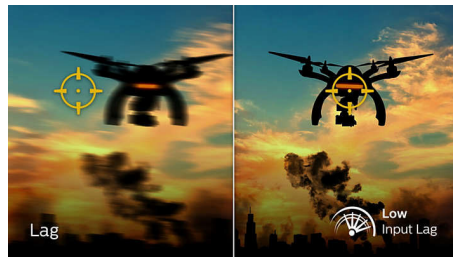

Lav indgangsforsinkelse

Indgangsforsinkelsen er den tid, som forløber mellem udførelsen af en handling med tilsluttede enheder og det at se resultatet på skærmen. Lav indgangsforsinkelse reducerer tidsforsinkelsen mellem indtastningen af en kommando fra enhederne til skærmen og giver særligt forbedret afspilning af videospil, der er følsomme over for ryk, hvilket især er vigtigt for dem, som spiller hurtige og konkurrencebaserede spil.