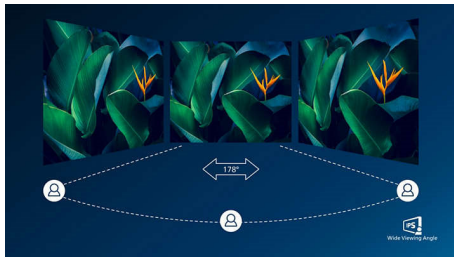

Особенности

Технология IPS

В дисплеях IPS используется прогрессивная технология, обеспечивающая широкий угол обзора 178/178 градусов для просмотра практически под любым углом. По сравнению со стандартными TN-панелями, дисплеи IPS обеспечивают значительно более высокую четкость изображения и яркие цвета, что делает их идеальным решением не только для просмотра фотографий, фильмов и веб-сайтов, но также и для работы в профессиональных приложениях, где требуется точная передача цвета и яркости.