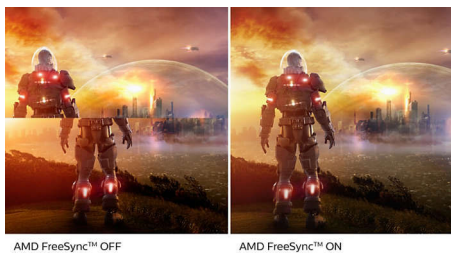

Плавный игровой процесс

Благодаря новому монитору Philips вам больше не нужно выбирать между разрывами изображения и задержкой кадров во время игрового процесса. Технология AMD FreeSync™ обеспечивает плавный вывод изображения без помех практически при любой частоте кадров и быстрый отклик.