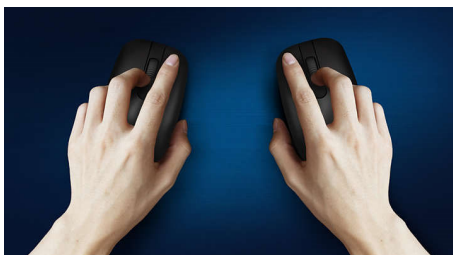

Tastiera progettata per la massima produttività

- Layout familiare per una facile digitazione
- Tasti a basso profilo per una digitazione comoda e silenziosa
- Il design a profilo sottile ha un aspetto eccezionale sulla tua scrivania

PHILIPS

Combinazione tastiera-mouse wireless
4 pulsanti Con cavo USB 2.0, Sensore ottico

SPT6264/00

In evidenza

Plug-and-play

Semplici connessioni USB cablate plug-and-play

Design del mouse ambidestro

Il design ambidestro assicura un utilizzo confortevole con entrambe le mani

Design ergonomico per una maggiore comodità

Il design ergonomico del mouse offre un comfort elevato

Layout della tastiera familiare

Layout familiare per una facile digitazione

Tracking ottico per movimenti fluidi

Tracking ottico ad alta definizione per un controllo fluido

Battute per una maggiore durata

Tasti ultra resistenti a prova di milioni di battute

Digitazione silenziosa

Tasti a basso profilo per una digitazione comoda e silenziosa