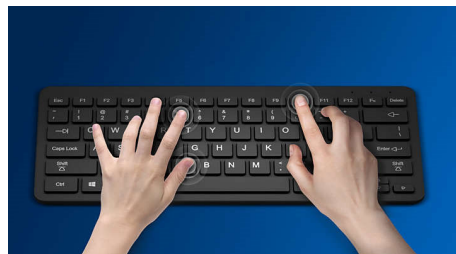

Tastiera progettata per la massima produttività

- Layout familiare per una facile digitazione
- Tasti a basso profilo per una digitazione comoda e silenziosa
- Il design a profilo sottile ha un aspetto eccezionale sulla tua scrivania

Design ergonomico per una maggiore comodità

Il design ergonomico del mouse offre un comfort elevato

Layout della tastiera familiare

Layout familiare per una facile digitazione

Tracking ottico per movimenti fluidi

Tracking ottico ad alta definizione per un controllo fluido

Battute per una maggiore durata

Tasti ultra resistenti a prova di milioni di battute

Digitazione silenziosa

Tasti a basso profilo per una digitazione comoda e silenziosa