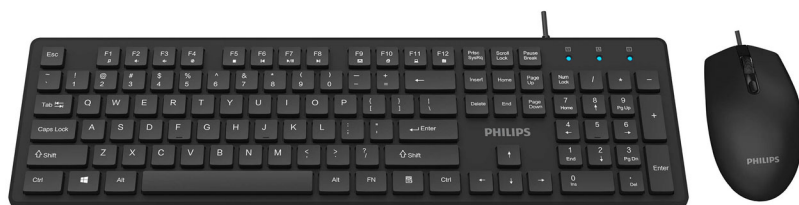

Philips 200 Series
Combinazione tastiera-
mouse wireless

4 pulsanti

Con cavo USB 2.0
Sensore ottico

SPT6264

Progettata per quello che fai

Progettata per la produttività. La nuova combinazione tastiera-mouse serie 200 include una tastiera ergonomica dal design confortevole per l'uso quotidiano, durata e affidabile. Il mouse ottico offre un controllo accurato ed ergonomico.

Tastiera progettata per la massima produttività

- Layout familiare per una facile digitazione
- Tasti a basso profilo per una digitazione comoda e silenziosa
- Il design a profilo sottile ha un aspetto eccezionale sulla tua scrivania

Plug & Play

- Semplici connessioni USB cablate plug-and-play

Affidabilità Philips

- Tasti ultra resistenti a prova di milioni di battute

Controllo preciso e confortevole

- Il design ambidestro assicura un utilizzo confortevole con entrambe le mani
- Il design ergonomico del mouse offre un comfort elevato
- Tracking ottico ad alta definizione per un controllo fluido

PHILIPS

Combinazione tastiera-mouse wireless
4 pulsanti Con cavo USB 2.0, Sensore ottico

SPT6264/00

In evidenza

Plug-and-play

Semplici connessioni USB cablate plug-and-play

Design del mouse ambidestro

Il design ambidestro assicura un utilizzo confortevole con entrambe le mani