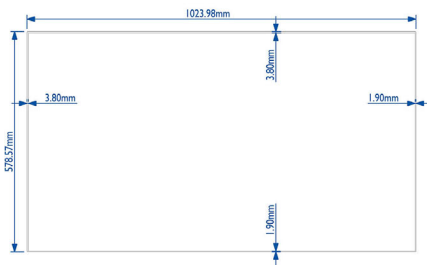

Desteklenen Ekran Çözünürlüğü

- Bilgisayar formatları: 640 x 480, 60, 67, 72, 75 Hz, 800 x 600, 60, 72, 75 Hz, 1024 x 768, 60 Hz, 1280 x 768, 60 Hz, 1280 x 800, 60 Hz, 1280 x 1024, 60 Hz, 1360 x 768, 60 Hz, 1366 x 768, 60 Hz, 1440 x 900, 60 Hz, 1600 x 1200, 60 Hz, 1920 x 1080, 60 Hz, 1920 x 1200, 60 Hz
- Video formatları: 480i, 60 Hz, 480p, 60 Hz, 576p, 50 Hz, 576i, 50 Hz, 720p, 50, 60 Hz, 1080i, 50, 60 Hz, 1080p, 50, 60 Hz

Boyutlar

- Set Genişliği: 1023,98 mm
- Ürün ağırlığı: 23 kg
- Set Yüksekliği: 578,57 mm
- Set Derinliği: 108,10 mm
- Duvara Montaj Aparatı: 400 x 200 mm, 200 x 200 mm
- Çerçeve genişliği (Sol/Üst, Sağ/Alt): 3,8 mm, 1,9 mm
- Çerçeve genişliği (A'dan A'ya): 5,7 mm

Çalışma koşulları

- Sıcaklık aralığı (çalışma): 0 ~ 40 °C
- MTBF: 50.000 saat
- Bağıl nem: 20 ~ 80 %
- Sıcaklık aralığı (saklama): -20 ~ 60 °C

Aksesuarlar

- Birlikte verilen aksesuarlar: Hızlı başlangıç kılavuzu, CD-ROM'da Kullanım kılavuzu, Uzaktan Kumanda, Uzaktan kumanda pilleri, AC Güç Kablosu, VGA kablosu, RS232 kablosu, IR sensör kablosu (1,8 M), Kenar hizalama pimleri, Kenar hizalama plakaları
- İsteğe bağlı aksesuarlar: Kenar kaplama seti, Renk kalibrasyon seti
- Stant: BM05462 (İsteğe Bağlı)

Çeşitli

- Ekran Menü (OSD) Dilleri: İngilizce, Fransızca, Almanca, İspanyolca, Lehçe, Rusça, Türkçe, İtalyanca, Basitleştirilmiş Çince, Geleneksel Çince
- Garanti: 3 Yıl garanti
- Yasal onaylar: CE, UL/cUL, CCC, C-Tick, RoHS, GOST, CB, EPEAT, BSMI, FCC, Sınıf A

Yayın tarihi 2024-04-05

Sürüm: 2.1.1

EAN: 87 12581 70303 5

© 2024 Koninklijke Philips N.V.
Tüm hakları saklıdır.

Teknik özellikler üzerinde önceden haber vermeden değişiklik yapılabilir. Ticari markalar, Koninklijke Philips N.V. şirketi veya ilgili kuruluşlara aittir.

www.philips.com