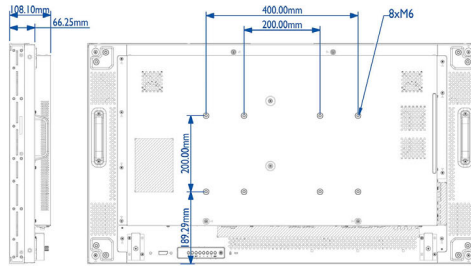

Desteklenen Ekran Çözünürlüğü

- Bilgisayar formatları: 640 x 480, 60, 67, 72, 75 Hz, 800 x 600, 60, 72, 75 Hz, 1024 x 768, 60 Hz, 1280 x 768, 60 Hz, 1280 x 800, 60 Hz, 1280 x 1024, 60 Hz, 1360 x 768, 60 Hz, 1366 x 768, 60 Hz, 1440 x 900, 60 Hz, 1600 x 1200, 60 Hz, 1920 x 1080, 60 Hz, 1920 x 1200, 60 Hz
- Video formatları: 480i, 60 Hz, 480p, 60 Hz, 576p, 50 Hz, 576i, 50 Hz, 720p, 50, 60 Hz, 1080i, 50, 60 Hz, 1080p, 50, 60 Hz

Boyutlar

- Set Genişliği: 1023,98 mm
- Ürün ağırlığı: 23 kg
- Set Yüksekliği: 578,57 mm
- Set Derinliği: 108,10 mm
- Duvara Montaj Aparatı: 400 x 200 mm, 200 x 200 mm
- Çerçeve genişliği (Sol/Üst, Sağ/Alt): 3,8 mm, 1,9 mm
- Çerçeve genişliği (A'dan A'ya): 5,7 mm

Çalışma koşulları

- Sıcaklık aralığı (çalışma): 0 ~ 40 °C
- MTBF: 50.000 saat
- Bağıl nem: 20 ~ 80 %
- Sıcaklık aralığı (saklama): -20 ~ 60 °C

Aksesuarlar

- Birlikte verilen aksesuarlar: Hızlı başlangıç kılavuzu, CD-ROM'da Kullanım kılavuzu, Uzaktan Kumanda, Uzaktan kumanda pilleri, AC Güç Kablosu, VGA kablosu, RS232 kablosu, IR sensör kablosu (1,8 M), Kenar hizalama pimleri, Kenar hizalama plakaları
- İsteğe bağlı aksesuarlar: Kenar kaplama seti, Renk kalibrasyon seti
- Stant: BM05462 (İsteğe Bağlı)

Çeşitli

- Ekran Menü (OSD) Dilleri: İngilizce, Fransızca, Almanca, İspanyolca, Lehçe, Rusça, Türkçe, İtalyanca, Basitleştirilmiş Çince, Geleneksel Çince
- Garanti: 3 Yıl garanti
- Yasal onaylar: CE, UL/cUL, CCC, C-Tick, RoHS, GOST, CB, EPEAT, BSMI, FCC, Sınıf A

Yayın tarihi 2024-04-05

Sürüm: 2.1.1

EAN: 87 12581 70303 5

© 2024 Koninklijke Philips N.V.
Tüm hakları saklıdır.

Teknik özellikler üzerinde önceden haber vermeden değişiklik yapılabilir. Ticari markalar, Koninklijke Philips N.V. şirketi veya ilgili kuruluşlara aittir.

www.philips.com