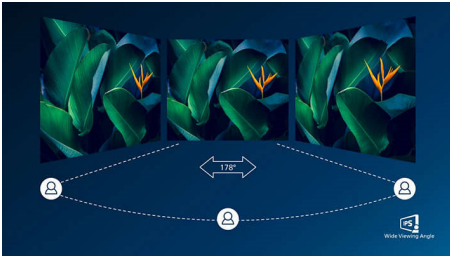

PHILIPS

Fénypontok

IPS technológia

Az IPS képernyők fejlett technológiát alkalmaznak, amely rendkívül széles, 178/178 fokos nézési szöget nyújt. Így a képernyőt szinte bármilyen szögből nézheti. A normál TN panelekkel ellentétben az IPS képernyők kifejezetten éles képet és élénk színeket biztosítanak, ezért nemcsak fotók, filmek megtekintéséhez vagy webböngészéshez ideálisak, hanem olyan professzionális alkalmazásokhoz is, amelyek esetében fontos a színhűség és az állandó fényerő.