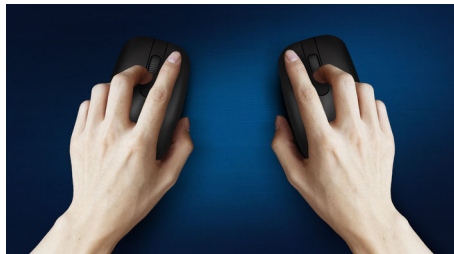

Philips 400 Series
Trådløs mus

4 knapper
2,4 GHz, trådløs
Optisk sensor

SPK7404

Trådløs bærbarhet hvor som helst

Denne komfortable og stilige musen tilpasser seg håndflaten og er lett å ta med seg i vesken. Den er et praktisk reisefølge til den bærbare pc-en med trådløs tilkobling og en optisk sensor som gjør at den fungerer på de fleste overflater.

Frihet uten ledninger

- Ryddig trådløs design for enkel tilkobling
- «Set it and forget it» – lang batterilevetid

Komfortabel og nøyaktig kontroll

- Optisk sporing med høy oppløsning for jevn kontroll
- Ergonomisk musedesign for komfortabel bruk
- Utforming for behagelig bruk med både høyre og venstre hånd

Lang batterilevetid

Den lange batterilevetiden betyr at du sjelden må skifte ut batteriene, for lang og pålitelig bruk etter behov.

Jevn optisk sporing

Optisk sporing med høy oppløsning for jevn kontroll

Optical Sensor

Komfortabelt, ergonomisk design

Ergonomisk musedesign for komfortabel bruk

Musedesign for bruk med begge hender

Utforming for behagelig bruk med både høyre og venstre hånd

Knapper som tåler millioner av klikk