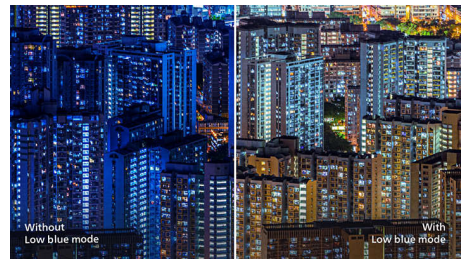

LowBlue 모드

연구 결과에 따르면 자외선이 눈에 손상을 입힐 수 있는 것과 마찬가지로 LED 디스플레이의 단파장 청색 광선 또한 시간이 지남에 따라 눈을 손상시키고 시력에 영향을 미칠 수 있는 것으로 나타났습니다. 건강을 고려하여 개발된 필립스 LowBlue 설정은 스마트 소프트웨어 기술을 사용하여 유해한 단파 청색광을 줄여 줍니다.