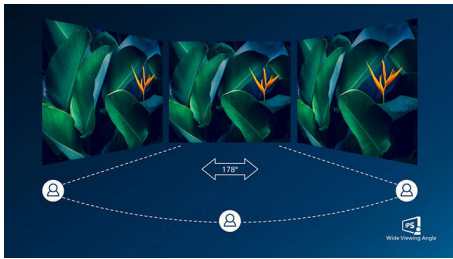

LCD 모니터, USB-C 지원
E 라인 27"(68.6cm), 1920 x 1080(Full HD)

273E1EW/61

주요 제품

USB-C 연결

이 필립스 모니터에는 USB 전원 공급 표준을 충족하는 USB-C 커넥터가 내장되어 있습니다. 유연한 지능형 전원 관리 덕분에 호환되는 장치를 단일 USB-C 케이블로 모니터에서 직접 충전할 수 있습니다. 슬림한 양면 USB-C 로 연결이 용이하며 노트북에서 고해상도 비디오를 감상할 수 있습니다.

IPS 기술

IPS 디스플레이는 178/178 도의 초광시야각을 제공하는 최신 기술을 사용해 어떤 각도에서도 디스플레이를 볼 수 있습니다! IPS 디스플레이는 일반 TN 패널과 달리 생동감 넘치는 색상의 선명한 이미지가 구현되므로 사진, 동영상, 웹 브라우징 뿐만 아니라 정확한 색상과 일정한 밝기가 상시적으로 요구되는 전문적인 용도에도 매우 이상적인 디스플레이입니다.