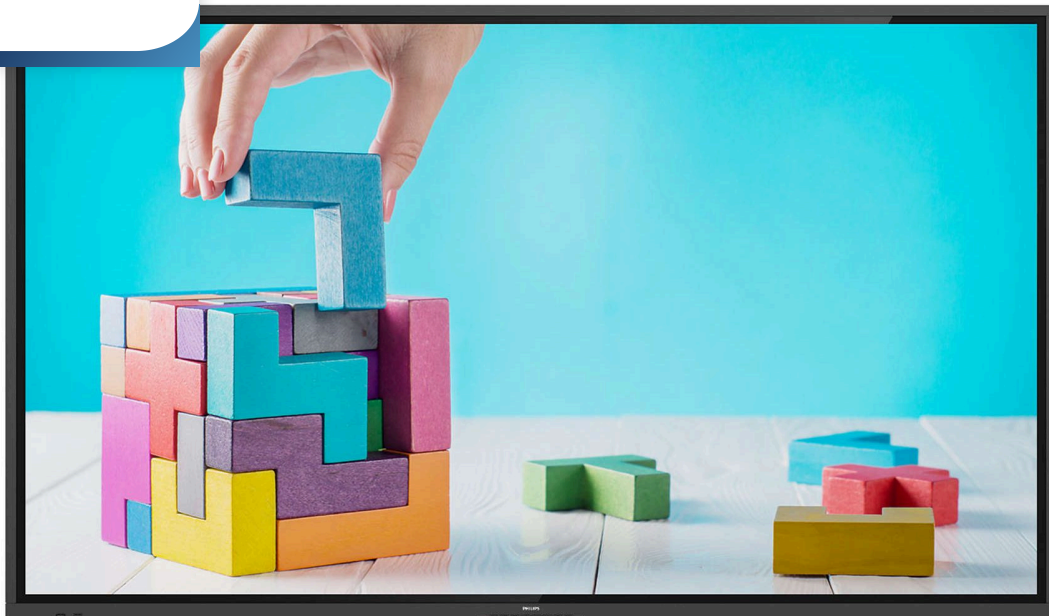

# PHILIPS

Дисплей E-Line

Signage Solutions

75"

На базе ОС Android

Multi-touch

75BDL3052E