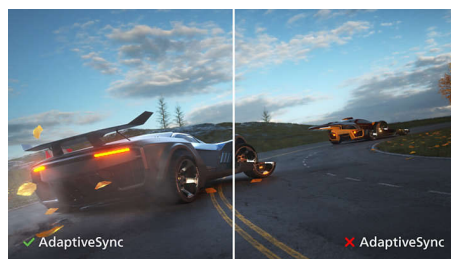

Adaptív szinkronizálás technológia

A szaggatott játékmotornak vagy a szaggatott képeknek nem kellene feltétlenül a játék velejárójának lennie. Az Adaptív szinkronizálás technológiája szinte bármilyen képssebesség mellett képhibamentes működést, problémamentes, gyors frissítést és szupergyors válaszidőt biztosít.