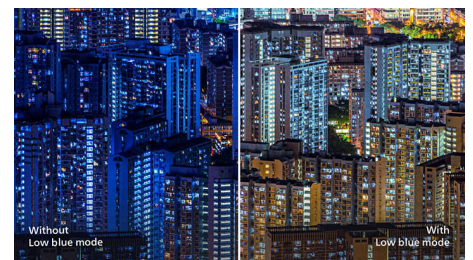

LowBlue üzemmód

Vizsgálatok kimutatták, hogy az ultraibolya sugarakhoz hasonlóan a LED-kijelzők által kibocsátott rövid hullámhosszúságú, kék fénysugarak is károsíthatják a szemet, és idővel befolyásolhatják a látást. Az egészség szempontjából kifejlesztett Philips LowBlue üzemmód beállítás intelligens szoftvertechnológiát használ a rövid hullámhosszúságú, káros kék fények csökkentése érdekében.