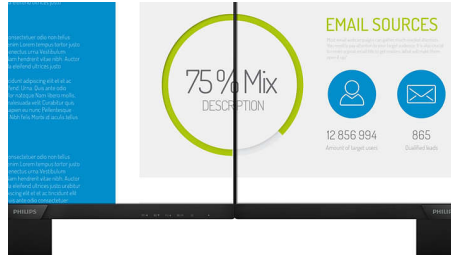

Ultrakeskeny keret

Az új Philips képernyők ultrakeskeny kerettel készülnek, amelyek a lehető legkevésbé zavaróak, és maximális képernyőméretet biztosítanak. Különösen alkalmasak több kijelzős vagy mozaik elrendezéshez, mint például játékokhoz, grafikai tervezéshez és professzionális alkalmazásokhoz, ahol az ultrakeskeny kijelzőkeret azt az érzetet kelti, mintha egyetlen nagy képernyőt használna.