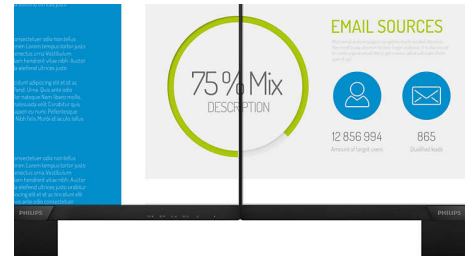

Màn hình Full HD 16:9

Chất lượng hình ảnh là vấn đề khiến bạn quan tâm. Tuy các màn hình thông thường cũng có chất lượng hình ảnh tốt nhưng bạn vẫn muốn có hình ảnh tốt hơn. Màn hình này được trang bị độ phân giải Full HD 1920 x 1080 nâng cao, cho những chi tiết sinh động đi cùng với độ sáng cao, độ tương phản đến không thể tin nổi và màu sắc trung thực cho hình ảnh sống động như ngoài đời thực.

27E9QJAB/74

Loa stereo tích hợp

Cặp loa stereo chất lượng cao được tích hợp trong một thiết bị màn hình. Loa có thể nhìn thấy hướng ra mặt trước hoặc ẩn đi hướng xuống dưới, hướng lên trên, hướng ra đằng sau, v.v. tùy thuộc vào kiểu và thiết kế.

Viền siêu hẹp

Các màn hình Philips mới có đường viền siêu hẹp, cho phép giảm thiểu sự xao nhãng và kích thước xem tối đa. Đặc biệt thích hợp cho các thiết lập nhiều màn hình hoặc xếp lát như chơi game, thiết kế đồ họa và các ứng dụng chuyên nghiệp, màn hình đường viền siêu hẹp mang đến cho bạn cảm giác như sử dụng một màn hình lớn.