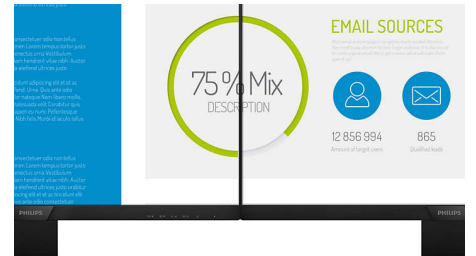

Viễn siêu hẹp

Các màn hình Philips mới có đường viền siêu hẹp, cho phép giảm thiểu sự xao nhãng và kích thước xem tối đa. Đặc biệt thích hợp cho các thiết lập nhiều màn hình hoặc xếp lát như chơi game, thiết kế đồ họa và các ứng dụng chuyên nghiệp, màn hình đường viền siêu hẹp mang đến cho bạn cảm giác như sử dụng một màn hình lớn.