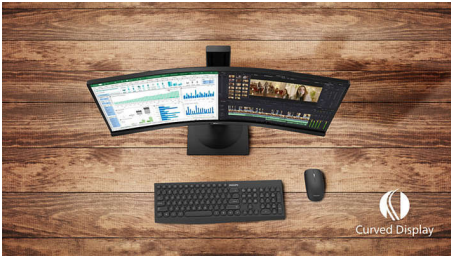

Các tính năng được thiết kế dành cho bạn

- Kết nối DisplayPort cho hình ảnh tối đa
- HDMI đảm bảo kết nối kỹ thuật số đa năng
- Loa stereo tích hợp cho giải trí đa phương tiện
- Mắt ít mệt mỏi hơn với Công nghệ không nhấp nháy hình
- Chế độ LowBlue không gây hại cho mắt
- Màn hình có đường viền hẹp mang đến diện mạo mượt mà

Thiết kế dạng đường cong, lấy ý tưởng từ hành tinh của chúng ta

- Thiết kế màn hình cong mang đến trải nghiệm sống động hơn

Chất lượng hình ảnh cao cấp

- Màn hình Full HD 16:9 cho hình ảnh chi tiết sinh động
- Màn hình VA mang đến hình ảnh tuyệt vời với góc nhìn rộng
- Dải màu Ultra Wide-Color rộng hơn cho hình ảnh sống động
- Chơi game mượt mà dễ dàng với công nghệ AMD FreeSync™

PHILIPS

Màn hình LCD cong với Ultra Wide-Color
E Line 27" (68,6 cm), 1920 x 1080 (Full HD)

Những nét chính

Thiết kế màn hình cong

Màn hình máy tính để bàn cung cấp trải nghiệm người dùng cá nhân, phù hợp hoàn hảo với thiết kế cong. Màn hình cong mang đến hiệu ứng nhập vai để chịu và tinh tế, tập trung vào bạn ở trung tâm của bàn làm việc.

Màn hình Full HD 16:9

Chất lượng hình ảnh là vấn đề khiến bạn quan tâm. Tuy các màn hình thông thường cũng có chất lượng hình ảnh tốt nhưng bạn vẫn muốn có hình ảnh tốt hơn. Màn hình này được trang bị độ phân giải Full HD 1920 x 1080 nâng cao, cho những chi tiết sinh động đi cùng với độ sáng cao, độ tương phản đến không thể tin nổi và màu sắc trung thực cho hình ảnh sống động như ngoài đời thực.