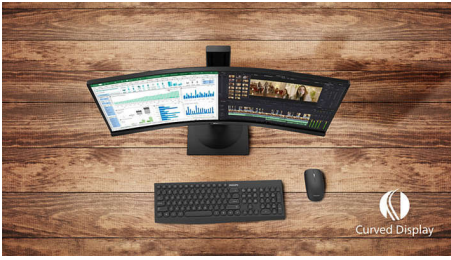

### Các tính năng được thiết kế dành cho bạn

- Kết nối DisplayPort cho hình ảnh tối đa
- HDMI đảm bảo kết nối kỹ thuật số đa năng
- Loa stereo tích hợp cho giải trí đa phương tiện
- Mắt ít mệt mỏi hơn với Công nghệ không nhấp nháy hình
- Chế độ LowBlue không gây hại cho mắt
- Màn hình có đường viền hẹp mang đến diện mạo mượt mà

### Chất lượng hình ảnh cao cấp

- Màn hình Full HD 16:9 cho hình ảnh chi tiết sinh động
- Màn hình VA mang đến hình ảnh tuyệt vời với góc nhìn rộng
- Dải màu Ultra Wide-Color rộng hơn cho hình ảnh sống động
- Chơi game mượt mà dễ dàng với công nghệ AMD FreeSync™

# PHILIPS

Màn hình LCD cong với Ultra Wide-Color  
E Line 27" (68,6 cm), 1920 x 1080 (Full HD)

## Thiết kế màn hình cong

Màn hình máy tính để bàn cung cấp trải nghiệm người dùng cá nhân, phù hợp hoàn hảo với thiết kế cong. Màn hình cong mang đến hiệu ứng nhập vai để chịu và tinh tế, tập trung vào bạn ở trung tâm của bàn làm việc.