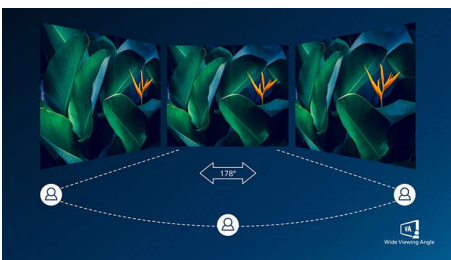

Màn hình VA

Màn hình LED VA của Philips sử dụng công nghệ căn chỉnh chiều dọc đa miền tiên tiến, cho bạn tỷ lệ tương phản tĩnh rất cao, giúp tạo ra hình ảnh rực rỡ và sống động hơn. Bên cạnh

việc xử lý dễ dàng các ứng dụng văn phòng chuẩn, công nghệ này đặc biệt thích hợp cho ảnh, duyệt web, phim, trò chơi và các ứng dụng đòi hỏi đồ họa cao. Công nghệ quản lý điểm ảnh tối ưu cho bạn góc nhìn rộng 178/178 độ, giúp có được hình ảnh sinh động.