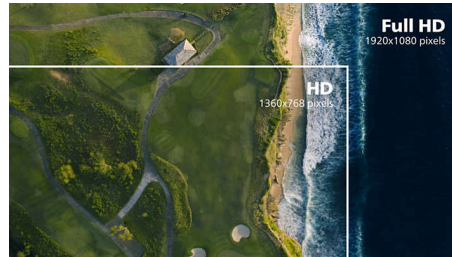

Màn hình Full HD 16:9

Chất lượng hình ảnh là vấn đề khiến bạn quan tâm. Tuy các màn hình thông thường cũng có chất lượng hình ảnh tốt nhưng bạn vẫn muốn có hình ảnh tốt hơn. Màn hình này được trang bị độ phân giải Full HD 1920 x 1080 nâng cao, cho những chi tiết sinh động đi cùng với độ sáng cao, độ tương phản đến không thể tin nổi và màu sắc trung thực cho hình ảnh sống động như ngoài đời thực.