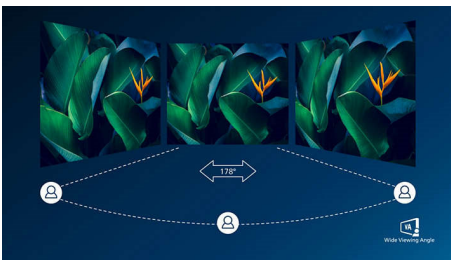

Màn hình VA

Màn hình LED VA của Philips sử dụng công nghệ căn chỉnh chiều dọc đa miền tiên tiến, cho bạn tỷ lệ tương phản tĩnh rất cao, giúp tạo ra hình ảnh rực rỡ và sống động hơn. Bên cạnh

việc xử lý dễ dàng các ứng dụng văn phòng chuẩn, công nghệ này đặc biệt thích hợp cho ảnh, duyệt web, phim, trò chơi và các ứng dụng đòi hỏi đồ họa cao. Công nghệ quản lý điểm ảnh tối ưu cho bạn góc nhìn rộng 178/178 độ, giúp có được hình ảnh sinh động.