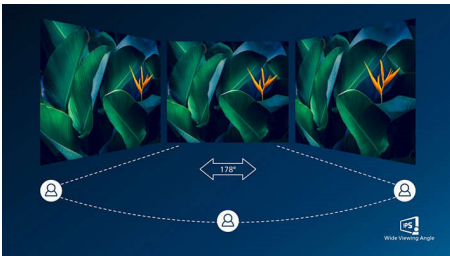

PHILIPS

LCD-skærm med farver i ultrabredde
E Line 27" (68,6 cm), 1920 x 1080 (Full HD)

Vigtigste nyheder

Teknologi til farver i ultrabredde

Teknologien til farver i ultrabredde giver et langt større farvespektrum og et mere klart billede. Den bredere farveskala med farver i ultrabredde giver mere naturligt udseende grønne, levende røde og dybere blå farver. Gør medieunderholdning, billeder og selv produktiviteten mere livagtig med levende farver fra teknologien til farver i ultrabredde.

IPS-teknologi

IPS-skærme anvender avanceret teknologi, der giver dig ekstra brede betragtningsvinkler på 178/178 grader, så du kan se skærmen fra næsten enhver vinkel. I modsætning til almindelige TN-paneler opnår du med IPS-skærme bemærkelsesværdigt skarpe billeder med levende farver, så de ikke alene er perfekt til fotos, film og søgning på nettet, men også til professionelle applikationer, der stiller krav om nøjagtige farver og ensartet lysstyrke til enhver tid.

16:9 Full HD-skærm

Billedkvalitet betyder noget. Normale skærme leverer kvalitet, men du forventer mere. Denne skærm har en forbedret Full HD 1920 x 1080-opløsning. Med Full HD får du knivskarpe detaljer parret med høj lysstyrke, utrolig kontrast og realistiske farver, så du kan forvente et livagtigt billede.