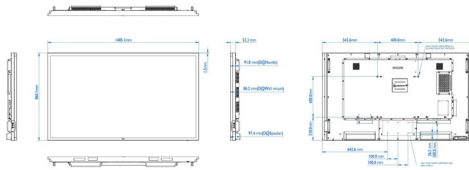

Tekniset tiedot

Liitännät

- Äänilähtö: 3,5 mm:n liitin (x2)
- Videotulo: HDMI 2.0 (x4), Display Port 1.2 (x1), DVI-I (x1), USB 2.0 (x2), USB 3.0 (x2), USB-C
- Äänitulo: 3,5 mm:n liitin
- Muut liitännät: OPS, micro SD
- Videolähtö: DisplayPort 1.2 (x1), DVI-D (x1), HDMI 2.0 (x2)
- Ulkoinen ohjaus: RJ45, RS232C (tulo/lähtö) 2,5

mm:n liitäntä, IR (tulo/lähtö) 3,5 mm:n liitäntä

Kuva/näyttö

- Ruudun halkaisija (cm): 163.83 cm
- Ruudun halkaisija (tuuma): 64.5 tuumaa
- Kuvasuhde: 16:9
- Näytön resoluutio: 3 840 x 2 160
- Kuvapistetiheys: 0,372 (vaaka) x 0,372 (pysty) mm
- Erinomainen tarkkuus: 3840 x 2160 @ 60 Hz

- Kirkkaus: 350 cd/m²
- Näyttövärit: 1,07 miljardia
- Kontrastisuhde (tav.): 1300:1
- Dynaaminen kontrastisuhde: 500 000:1
- Vasteaika (tyypillinen): 9 ms
- Katselukulma (vaaka): 178 astetta
- Katselukulma (pysty): 178 astetta
- Kuvanparannus: 3:2/2:2-liikemuunto, Liikekompensoitu lomituksen poisto, 3D MA -