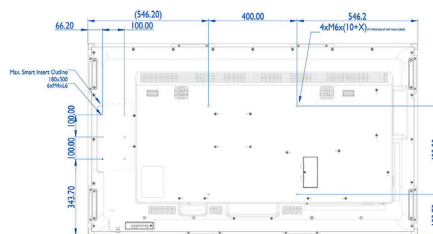

Ääni

- Sisäiset kaiuttimet: 2 x 10 W RMS

Virta

- Verkkovirta: 100 ~ 240 V AC, 50 ~ 60 Hz
- Virrankulutus (käynnissä): 176 W
- Virrankulutus valmiustilassa: $0,5\text{ W}$
- Virransäästöominaisuudet: Smart Power

Tuettu näyttöresoluutio

- Tietokoneformaati: 640 x 480, 60, 67, 72, 75 Hz, 1024 x 768, 60 Hz, 1280 x 768, 60 Hz, 1280 x 800, 60 Hz, 1280 x 1024, 60 Hz, 1360 x 768, 60 Hz, 1600 x 1200, 60 Hz, 1920 x 1080, 60 Hz, 1920 x 1200, 60 Hz, 720 x 400, 70 Hz, 800 x 600, 60, 72, 75 Hz
- Videoformaati: 480p, 60 Hz, 576p, 50 Hz, 720p, 50, 60 Hz, 1080p, 50, 60 Hz, 1080i, 25, 30 Hz, 480i, 30, 60 Hz, 576i, 25, 50 Hz

Mitat

- Smart Insert -kiinnitys: 100 x 100 mm, 100 x 200 mm
- Laitteen leveys: 1492,40 mm
- Laitteen paino: 43,1 kg
- Laitteen korkeus: 867,40 mm
- Laitteen syvyys: 99,80 mm
- Laitteen leveys (tuumaa): 58,76 tuumaa
- Laitteen korkeus (tuumaa): 34,15 tuumaa
- Seinäteline: 400 x 400 mm, M6
- Laitteen syvyys (tuumaa): 3,93 tuumaa
- Näytön reunan leveys: 29,2
- Laitteen paino (lb): 95 lb

Käyttöolosuhteet

- Korkeus merenpinnasta: 0...3000
- Käyttölämpötila: 0...40 °C
- MTBF: 50 000 tuntia
- Suhteellinen kosteus: 20–80 %
- Varastointilämpötila: -20...60 °C

Multimediasovellukset

- USB-toisto, video: M2TS, M4V, MK3D, MKV, MP4, MPEG, MPG, MTS, TS, TTS, VOB, WMV
- USB-toisto, kuva: BMP, GIF, JPEG, JPG
- USB-toisto, ääni: AAC, AIF, AIFF, ASF, LPCM, M3U, M4A, MP3, MP4, WAV, WMA

Julkaisupäivä 2024-03-26

Versio: 2.1.1

EAN: 87 12581 73976 8

© 2024 Koninklijke Philips N.V.
Kaikki oikeudet pidätetään.

Tiedot voivat muuttua ilman erillistä ilmoitusta.
Tavaramerkit ovat Koninklijke Philips N.V:n tai omistajiensa omaisuutta.

www.philips.com