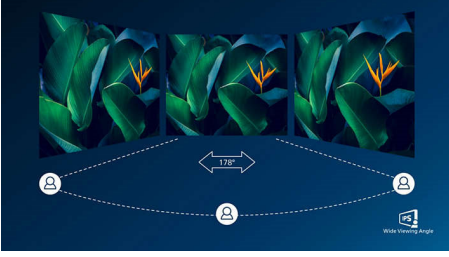

Full HD LCD monitör
V Line 24 (60,5 cm / 23,8 inç diag.), 1920 x 1080 (Full HD)

243V7QJABF/00

Özellikler

IPS teknolojisi

IPS ekranlarda 178/178 derece ekstra geniş izleme açıları sağlayan gelişmiş bir teknoloji kullanılır. Böylece ekranı hemen hemen her açıdan görebilirsiniz. Standart TN panellerin aksine, IPS ekranlar size canlı renklerle olağanüstü net görüntüler sunar. Sadece fotoğraflar, filmler ve web'de gezinme için değil, aynı zamanda her an renk hassasiyeti ve tutarlı parlaklık gerektiren profesyonel uygulamalar için de idealdir.