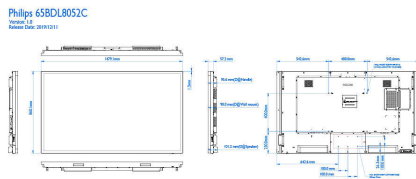

Especificaciones

Conectividad

- Salida de audio: Conector de 3,5 mm (x2)
- Entrada de vídeo: Display Port 1.2 (x1), DVI-I (x 1), HDMI 2.0 (x4), USB-C, USB 2.0 (x2), USB 3.0 (x2)
- Entrada de audio: Toma de 3,5 mm
- Otras conexiones: OPS, micro SD
- Salida de vídeo: DisplayPort 1.2 (x1), DVI - D (x1), HDMI 2.0 (x2)
- Control externo: RJ45, Toma RS232C (entrada/

salida) de 2,5 mm, Toma de infrarrojos (entrada/salida) de 3,5 mm

Imagen/Pantalla

- Tamaño diagonal de pantalla (métrico): 163.83 cm
- Tamaño diagonal de pantalla (pulgadas): 64.5 pulgada
- Relación de aspecto: 16:9
- Resolución de pantalla: 3840 x 2160

- Valor máximo de píxel: 0,372 (horizontal) x 0,372 (vertical) mm
- Resolución óptima: 3840 x 2160 a 60 Hz
- Brillo: 350 cd/m²
- Colores de pantalla: 1070 millones de colores
- Relación de contraste (típica): 1300:1
- Relación de contraste dinámico: 500 000:1
- Tiempo de respuesta (típico): 9 ms
- Ángulo de visión (horizontal): 178 grado