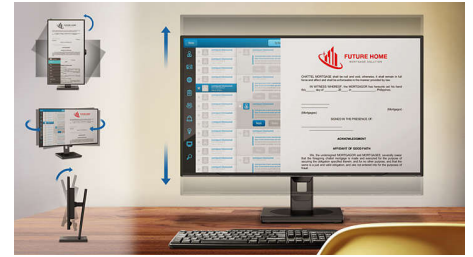

SmartErgoBase

De SmartErgoBase-monitorvoet biedt ergonomisch kijkcomfort en kabelbeheer. De voet kan in verschillende hoeken worden gedraaid en gekanteld voor maximaal comfort. De in hoogte verstelbare standaard zorgt voor een optimale kijkhoogte om de fysieke ongemakken van een lange werkdag te verminderen. Het kabelbeheersysteem voorkomt dat kabels in de knoop raken, zodat uw werkplek er netjes en professioneel uitziet.

EasyRead-modus

EasyRead-modus voor lezen zoals van papier

Ultradunne rand

De nieuwe Philips-schermen hebben zeer smalle randen die zorgen voor minimale afleiding en een maximale kijkgrootte. Deze schermen zijn bij uitstek geschikt voor opstellingen met meerdere schermen zoals bij gaming, grafisch ontwerp of professionele toepassingen. Dankzij de zeer smalle rand hebt u het gevoel dat u één groot scherm gebruikt.