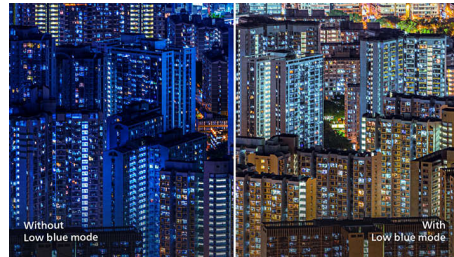

LowBlue-modus

Onderzoek heeft aangetoond dat de blauwe lichtstralen met een korte golflengte van LED-displays, net als ultravioletstralen, na een tijdje uw ogen kunnen beschadigen en uw gezichtsvermogen kunnen aantasten. De LowBlue-modus van Philips is ontwikkeld voor uw welzijn en maakt gebruik van slimme softwaretechnologie om schadelijk blauw licht met een korte golflengte te verminderen.