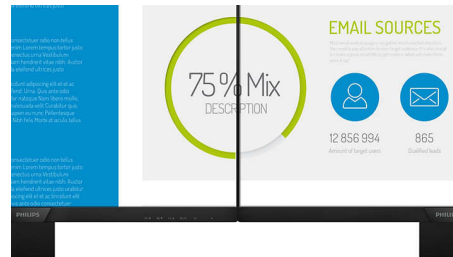

UltraNarrow-ramme

De nye displays fra Philips har ultratynde rammer, der giver minimal distraktion og en maksimal visningsstørrelse. Den ultratynde ramme er specielt velegnet til opsætninger med flere skærme, f.eks. til spil, grafisk design og professionelle anvendelser, hvor man får fornemmelsen af at bruge én stor skærm.