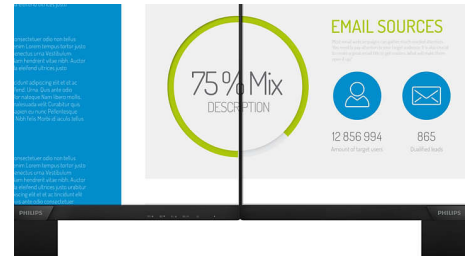

Margine extrem de îngustă

Noile afișaje Philips dispun de margini extrem de înguste permițând distrageri minime și dimensiunea de vizionare maxim posibilă. Special conceput pentru configurarea tip cadre sau cu multi-afișaj, cum ar fi jocurile, designul grafic și aplicațiile profesionale, afișajul extrem de îngust îți dă sentimentul că utilizezi un singur ecran mare.