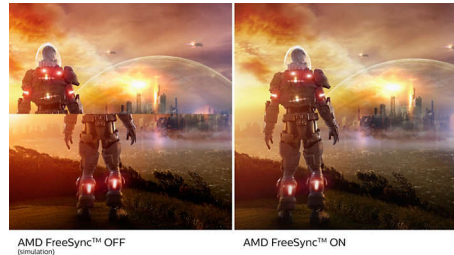

Jocuri extrem de fluide

Jocurile nu ar trebui să presupună o alegere între redare sacadată și cadre întrerupte. Noul monitor Philips elimină aceste probleme. Obține performanțe fluide, fără artefacte, practic la orice rată de cadre cu tehnologia AMD FreeSync™, reîmprospătarea rapidă lină și timpul de răspuns ultrarapid.