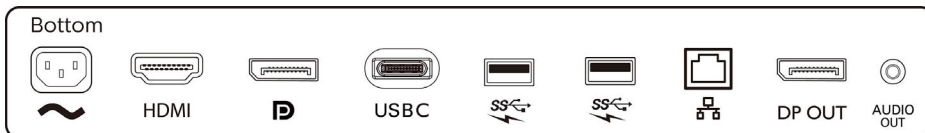

USB

- Rilascio di potenza: USB PD versione 2.0
- Velocità elevata: Trasferimento dati e video
- DP: Modalità Display Port Alt integrata
- Massimo rilascio di potenza USB-C: Fino a 65 watt (5 V/3 A; 7 V/3 A; 9 V/3 A; 12 V/3 A; 15 V/3 A; 20 V/3 A)
- USB-C: Connettore presa reversibile

Comodità

- Altoparlanti incorporati: 2 da 2 W
- Compatibilità Plug & Play: DDC CI, Mac OS X, sRGB, Windows 10/8.1/8/7
- Comodità per l'utente: SmartImage, Ingresso, PowerSensor, Menu, Accensione/spegnimento
- Lingue OSD: Portoghese brasiliano, Ceco,

- Olandese, Inglese, Finlandese, Francese, Tedesco, Greco, Ungherese, Italiano, Giapponese, Coreano, Polacco, Portoghese, Russo, Cinese semplificato, Spagnolo, Svedese, Cinese tradizionale, Turco, Ucraino
- Altra convenienza: Blocco Kensington, Montaggio VESA (100 x 100 mm)
- Software di controllo: SmartControl

Piedistallo

- Regolazione in altezza: 150 mm
- Rotazione su perno: 90 gradi
- Swivel: -175/175 gradi
- Inclinazione: -5/30 gradi

Assorbimento

- Modalità ECO: 19,7 W (tip.)
- Alimentazione: Incorporata, 100-240 V CA, 50/60 Hz
- Modalità Off: Nessun consumo energetico con l'interruttore da 0 Watt
- In modalità standard: 19,02 W (tip.) (metodo di rilevazione EnergyStar)
- Modalità standby: < 0,5 W (tip.)
- Indicatore (LED) alimentazione: Funzionamento - spia bianca, Modalità standby - spia bianca