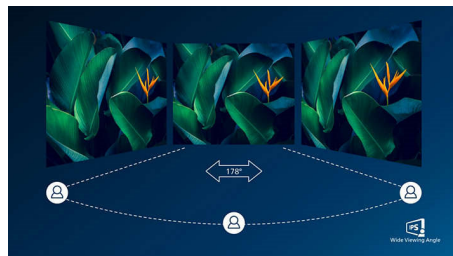

accendere e/o ricaricare il tuo *notebook compatibile direttamente dal monitor utilizzando un unico cavo USB-C.

Immagini QHD CrystalClear

Questi schermi Philips offrono immagini cristalline in Quad HD da 2560x1440 o 2560x1080 pixel. Utilizzando pannelli ad elevate prestazioni con alta densità di pixel e grazie alla larghezza di banda favorita da sorgenti come USB-C, Displayport, HDMI e Dual link DVI, questi nuovi display danno vita alle tue immagini e alla tua grafica. Se cerchi soluzioni professionali CAD-CAM che ti garantiscano informazioni estremamente dettagliate, utilizzino applicazioni grafiche in 3D, o se necessiti di un supporto per presentazioni finanziarie su fogli di calcolo elettronici di grandi dimensioni, i display Philips ti assicurano immagini cristalline.

Tecnologia IPS

I display IPS utilizzano una tecnologia avanzata che offre un angolo visuale estremamente

ampio di 178/178 gradi, rendendo possibile la visualizzazione da qualsiasi angolazione, anche in modalità di rotazione di 90°. A differenza dei pannelli TN standard, i display IPS garantiscono immagini davvero nitide dai colori naturali, così da renderli ideali non solo per foto, film e navigazione in rete, ma anche per quelle applicazioni professionali che richiedono colori accurati e costante luminosità.