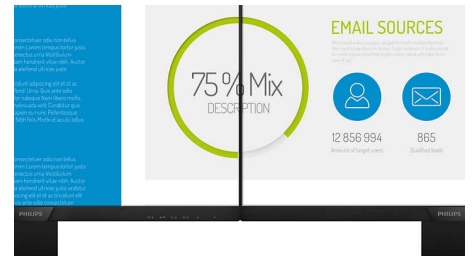

Cornice ultra sottile

I nuovi display Philips includono cornici ultra sottili per distrazioni minime e massima superficie di visione. Ideali per configurazioni con display multipli o affiancati come nei giochi, nelle applicazioni di grafica e professionali, questi display con cornice ultra sottile danno la sensazione di usare un solo, grande display.