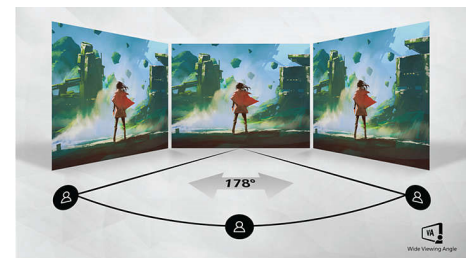

VA-ekraan

Philipsi VA LED-ekraanides on kasutatud täiustatud MVA-tehnoloogiat, mis tagab ülikõrge staatilise kontrasti suhte eriti selgete ja säravate kujundite saamiseks. Kuigi ka tavalised kontorirakendused on selle ekraani puhul lihtsasti kasutatavad, on see eriti sobilik fotode, veebis sirvimise, filmide, mängude ja nõudlike graafiliste rakenduste jaoks. Selle optimeeritud pikslite haldamise tehnoloogia tagab teile eriti laia 178/178-kraadise vaatamisnurga, mille tulemuseks on terav pilt.