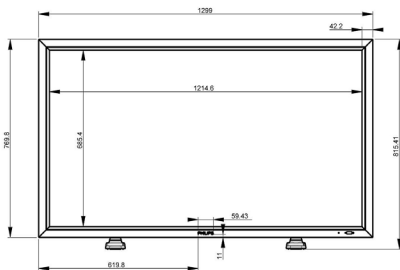

Dimensiones

- Grosor del bisel: 42,2 mm / 1,6"
- Anchura del dispositivo: 1299 mm
- Peso del producto: 42,7 kg
- Altura del dispositivo: 769,8 mm
- Profundidad del dispositivo: 129,9 mm
- Anchura del dispositivo (pulgadas): 51,1 pulgada
- Altura del dispositivo (pulgadas): 30,3 pulgada
- Sistema de montaje en pared: 400 x 200 / 400 x 400 mm
- Profundidad del dispositivo (pulgadas): 5,1 pulgada
- Peso del producto (lb): 88 libras

Condiciones de funcionamiento

- Rango de temperatura (funcionamiento): 0 - 40 °C
- MTBF: 60.000 hora(s)
- Humedad relativa: 5 - 90 %

Accesorios

- Accesorios incluidos: Mando a distancia, Pilas para mando a distancia, Cable de alimentación de CA, Cable VGA, Manual de usuario en CD-ROM, Guía de inicio rápido
- Accesorios opcionales: Montaje en pared fijo, Montaje en pared flexible, Montaje en el techo
- Soporte: BM05211

Varios

- Idiomas de visualización en pantalla: Inglés, Francés, Alemán, Italiano, Polaco, Turco, Ruso, Chino simplificado
- Aprobación de regulaciones: CE, FCC Clase B, UL/cUL, CCC, RoHS

Dimensiones del embalaje

- EAN: 87 12581 60488 2
- Número de productos incluidos: 1
- Tipo de embalaje: Cartón

Fecha de emisión
2024-03-25

Versión: 4.6.1

EAN: 87 12581 60488 2

© 2024 Koninklijke Philips N.V.
Todos los derechos reservados.

Las especificaciones están sujetas a cambios sin previo aviso. Las marcas registradas son propiedad de Koninklijke Philips N.V. o de sus propietarios respectivos.

www.philips.com