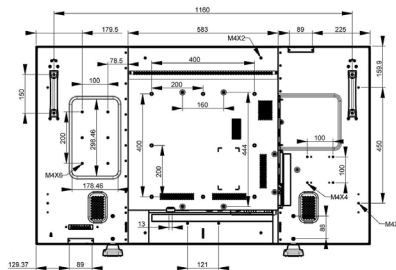

Dimensiones

- Grosor del bisel: 42,2 mm / 1,6"
- Anchura del dispositivo: 1299 mm
- Peso del producto: 42,7 kg
- Altura del dispositivo: 769,8 mm
- Profundidad del dispositivo: 129,9 mm
- Anchura del dispositivo (pulgadas): 51,1 pulgada
- Altura del dispositivo (pulgadas): 30,3 pulgada
- Sistema de montaje en pared: 400 x 200 / 400 x 400 mm
- Profundidad del dispositivo (pulgadas): 5,1 pulgada
- Peso del producto (lb): 88 libras

Condiciones de funcionamiento

- Rango de temperatura (funcionamiento): 0 - 40 °C
- MTBF: 60.000 hora(s)
- Humedad relativa: 5 - 90 %

Accesorios

- Accesorios incluidos: Mando a distancia, Pilas para mando a distancia, Cable de alimentación de CA, Cable VGA, Manual de usuario en CD-ROM, Guía de inicio rápido
- Accesorios opcionales: Montaje en pared fijo, Montaje en pared flexible, Montaje en el techo
- Soporte: BM05211

Varios

- Idiomas de visualización en pantalla: Inglés, Francés, Alemán, Italiano, Polaco, Turco, Ruso, Chino simplificado
- Aprobación de regulaciones: CE, FCC Clase B, UL/cUL, CCC, RoHS

Dimensiones del embalaje

- EAN: 87 12581 60488 2
- Número de productos incluidos: 1
- Tipo de embalaje: Cartón

Fecha de emisión
2024-03-25

Versión: 4.6.1

EAN: 87 12581 60488 2

© 2024 Koninklijke Philips N.V.
Todos los derechos reservados.

Las especificaciones están sujetas a cambios sin previo aviso. Las marcas registradas son propiedad de Koninklijke Philips N.V. o de sus propietarios respectivos.

www.philips.com