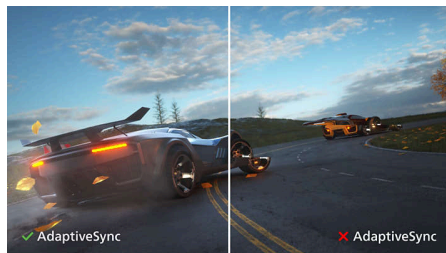

Tehnologija Adaptive-Sync

Gejming ne treba da uključuje izbor između seckanja i izgubljenih kadrova. Dobićete glatke performanse bez artefakata na praktično svakoj brzini kadrova uz tehnologiju Adaptive-Sync, brzo i glatko osvežavanje i munjevito vreme odziva.