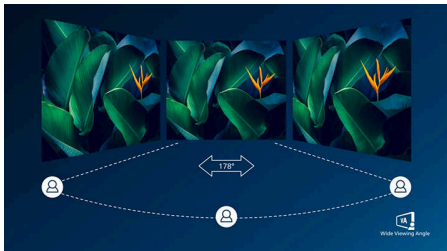

PHILIPS

LCD monitor

V Line

22 (dijagonala 21,5" / 54,6 cm)

1920 x 1080 (Full HD)

221V8A

Živopisna i oštra slika koja pomera granice

Philips V Line monitor sa širokim uglom gledanja pruža doživljaj gledanja koji pomera granice; odlična vrednost uz osnovne funkcije. Adaptive-Sync pruža besprekornu sliku bez treperenja ekrana. Funkcije poput režima LowBlue i bez treperenja omogućavaju prijatnije gledanje.

Važne karakt.

VA ekran

Philips VA LED ekran koristi naprednu tehnologiju višedomenskog vertikalnog poravnavanja koja daje izuzetno visok statički odnos kontrasta, za izvanredno živopisnu i svetlu sliku. Dok standardne kancelarijske načine primene pokriva sa lakoćom, naročito je pogodan za fotografije, pregledanje veća, filmove, igranje igara i zahtevan grafički rad. Tehnologija optimizovanog upravljanja pikselima daje izuzetno široke uglove gledanja od 178/178 stepeni, što za rezultat ima oštru sliku.