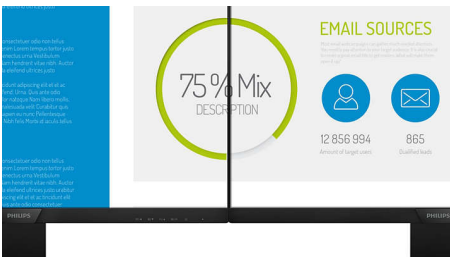

PHILIPS

Full HD LCD monitor
V sorozat 24"-es (23,8"/60,5 cm átmérő), 1920 x 1080 (Full HD)

243V7QDAB/00

Fénypontok

IPS technológia

Az IPS képernyők fejlett technológiát alkalmaznak, amely rendkívül széles, 178/178 fokos nézési szöget nyújt. Így a képernyőt szinte bármilyen szögől nézheti. A normál TN panelekkel ellentétben az IPS képernyők kifejezetten éles képet és élénk színeket biztosítanak, ezért nemcsak fotók, filmek megtekintéséhez vagy webböngészéshez ideálisak, hanem olyan professzionális alkalmazásokhoz is, amelyek esetében fontos a színhűség és az állandó fényerő.

16:9-es Full HD kijelző

Képmínőséggel kapcsolatos kérdések. A hagyományos kijelzők jó minőséget nyújtanak, de Ön többet kíván. Ez a kijelző a megnövelt Full HD (1920 x 1080) felbontással rendelkezik. A tiszta részleteket biztosító Full HD és a nagy fényerő, a hihetetlen kontraszt és a realiztikus színek élethű képet nyújtanak.

Ultrakeskeny keret

Az új Philips képernyők ultrakeskeny kerettel készülnek, amelyek a lehető legkevésbé

zavaróak, és maximális képernyőméretet biztosítanak. Különösen alkalmasak több kijelzős vagy mozaik elrendezéshez, mint például játékokhoz, grafikai tervezéshez és professzionális alkalmazásokhoz, ahol az ultrakeskeny kijelzőkeret azt az érzetet kelti, mintha egyetlen nagy képernyőt használna.