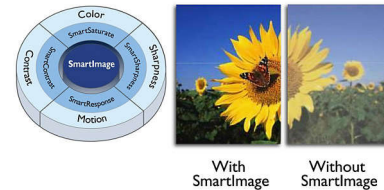

Sintonizador de TV digital

Um sintonizador de televisão digital incorporado num monitor para receber e apresentar sinais de TV de alta qualidade de várias fontes.

Visor LCD Full HD de 1920 x 1080p

O ecrã Full HD possui uma resolução panorâmica de 1920 x 1080p. Esta é a resolução mais elevada de fontes de alta definição para obter a melhor qualidade de imagem possível. É totalmente compatível com tecnologias posteriores, uma vez que suporta sinais de 1080p de todas as fontes, incluindo as mais recentes como Blu-ray e consolas de jogos de alta definição avançadas. O processamento de sinal é extensivamente actualizado para suportar a qualidade e resolução de sinal bastante mais elevada. Produz imagens com varrimento progressivo brilhantes e sem cintilação, com luminosidade e cores fantásticas.

Relação de SmartContrast 2000000:1

Pretende um ecrã LCD plano com o maior contraste possível e as imagens mais vibrantes. Combinado a uma tecnologia de redução única do brilho e retroiluminação, o processamento avançado de vídeo da Philips proporciona imagens vibrantes. O SmartContrast aumenta o contraste com um excelente nível de preto e uma apresentação exacta das cores e sombras escuras – para uma imagem brilhante e realista de elevado contraste e cores vibrantes.

SmartPicture

SmartPicture é uma tecnologia líder exclusiva da Philips que analisa o conteúdo apresentado no seu ecrã e lhe proporciona um desempenho de apresentação optimizado. Esta interface de fácil utilização permite-lhe seleccionar vários modos como Escritório, Imagem, Entretenimento, Economia, etc., para adaptar à aplicação em utilização. Com base na selecção, a tecnologia SmartPicture optimiza, de forma dinâmica, o contraste, a saturação da cor e a nitidez das imagens e vídeos para um desempenho de imagem excelente. A opção do modo Economia permite-lhe enormes poupanças de energia. Tudo em tempo real e através de um simples toque num botão!