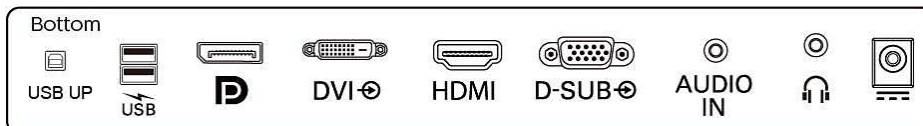

Kast

- Afwerking: Volume
- Voet: Zwart
- Rand voorzijde: Zwart
- Achterzijde: Zwart

Inhoud van de doos:

- Kabels: HDMI-kabel, USB-A-naar-B-kabel, voedingskabel
- Monitor

- Gebruikersdocumentatie

Publicatiedatum
2024-04-02