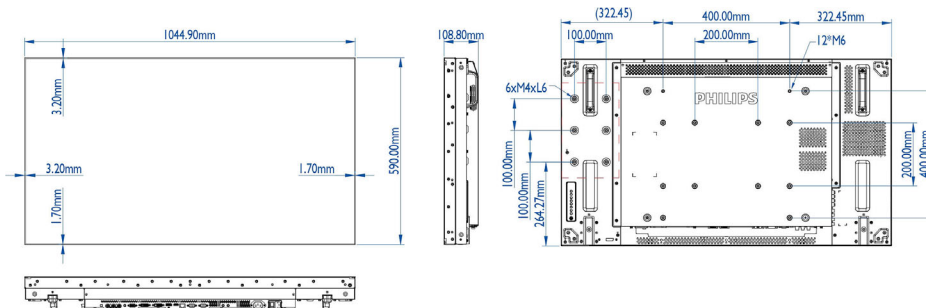

Размеры

- Толщина рамки: 4,9 мм
- Крепление для специальной подставки: 200 x 100, 100 x 100 мм, M4
- Ширина устройства: 1044,9 миллиметра
- Вес продукта: 25,5 кг
- Высота устройства: 590,0 миллиметра
- Глубина устройства: 108,8 миллиметра
- Настенное крепление: 400 x 400, 400 x 200, 200 x 200 мм, M6
- Ширина рамки: Сверху/слева: 3,20 мм, снизу/справа: 1,70 мм

Условия эксплуатации

- Высота над уровнем моря: 0–3000 м
- Диапазон температур (эксплуатация): 0–40 °C
- Среднее время между отказами: 50 000 часов
- Относительная влажность: 20–80 %
- Диапазон температур (хранение): от -20 до 60 °C

Аксессуары

- Входящие в комплект аксессуары: Пульт ДУ, Батареи для пульта ДУ, Шнур питания сети переменного тока, Кабель VGA, Кабель RS232, Кабель с ИК-датчиком (1,8 м), Инструкция по эксплуатации на CD-ROM, Краткое руководство пользователя, Направляющие

штыри, Выравнивающие панели

- Дополнительные аксессуары: Комплект для выравнивания, Комплект для калибровки цвета (ССК4602), Ресивер HDBaseT OPS (CRD25)

Прочее

- Языки экранного меню: Арабский, Упрощенный китайский, Традиционный китайский, Английский, Французский, Немецкий, Итальянский, Японский, Польский, Русский, Испанский, Турецкий
- Гарантия: Гарантия на 3 года
- Подтвержденное соответствие нормативам: CE, FCC класс B, UL/cUL, CB, GOST, EPEAT

Дата выпуска 2024-03-21

Версия: 2.1.1

EAN: 87 12581 73336 0

© 2024 Koninklijke Philips N.V.
Все права защищены.

Характеристики могут меняться без предварительного уведомления. Торговые марки являются собственностью Koninklijke Philips N.V. или соответствующих владельцев.

www.philips.com