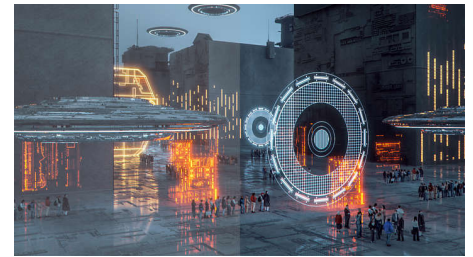

## Режим гри SmartImage

Новий ігровий дисплей Philips має екранне меню зі швидким доступом, точно налаштоване для гравців, що пропонує різноманітні опції. Режим "FPS" (Стрілялка від першої особи) покращує темні сцени в іграх, що дозволяє бачити приховані об'єкти у темних місцях. Режим "Racing" (Перегони) адаптує дисплей із найшвидшим часом відповіді, насиченим кольором та корекцією зображення. Режим "RTS" (Стратегія в реальному часі) має спеціальний режим SmartFrame, що дозволяє виділяти певну ділянку і регулювати розмір та зображення. Режими "Gamer 1" (Гравець 1) та "Gamer 2" (Гравець 2) дозволяють зберігати персональні налаштування на основі різних ігор, забезпечуючи найкраще функціонування.