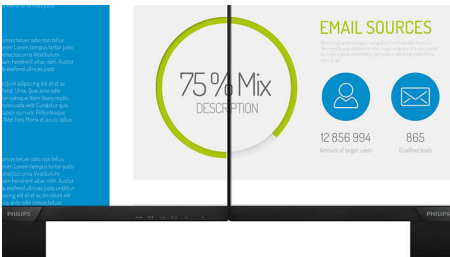

Πολύ λεπτό πλαίσιο

Οι νέες οθόνες Philips διαθέτουν πολύ στενό περίγραμμα περιορίζοντας τους περισπασμούς και προσφέροντας μέγιστο μέγεθος προβολής. Ειδικά κατάλληλη για ρύθμιση πολλών οθονών, όπως για παιχνίδια, graphics design και επαγγελματικές εφαρμογές, η οθόνη εξαιρετικά λεπτού πλαισίου σας δίνει την αίσθηση ότι χρησιμοποιείτε μία μεγάλη οθόνη.