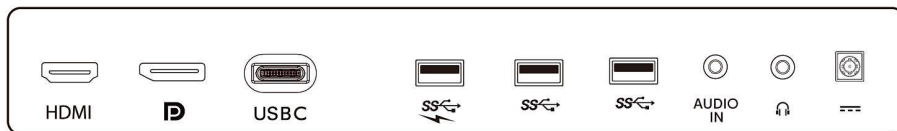

## Περιεχόμενα συσκευασίας

- Καλώδια: Καλώδιο USB-C σε USB-C, καλώδιο USB-C σε USB-A, καλώδιο HDMI, καλώδιο DP, καλώδιο ήχου, καλώδιο τροφοδοσίας
- Οθόνη με βάση
- Τεκμηρίωση για το χρήστη

Ημερομηνία έκδοσης  
2024-04-18