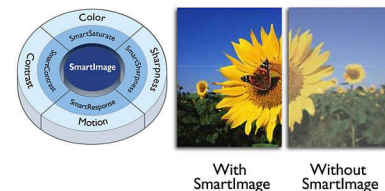

USB za večpredstavnost

Priključek USB omogoča prikaz fotografij v formatu JPEG ter predvajanje glasbenih datotek MP3 in videoposnetkov z večine USB-ključev (pomnilniških naprav USB). Napravo

USB priključite v režo na stranskem delu televizorja. Do večpredstavne vsebine lahko pridete prek enostavnega brskalnika na zaslonu. Nato si lahko ogledate in delite videoposnetke, fotografije in poslušate glasbo.

Kontrast 20.000.000:1 (SmartContrast)

Želite imeti ploščati LCD-zaslon z najvišjim kontrastom in izjemno živo sliko? Philipsova napredna obdelava videa v kombinaciji z edinstvenim zatemnjevanjem in tehnologijo za izboljšavo osvetlitve ozadja omogoča prikaz neverjetno živahne slike. Tehnologija SmartContrast zagotavlja višji kontrast z odličnimi črnimi odtenki in točnim prikazom temnih odtenkov ter barv. Predvaja svetlo in realistično sliko z visokim kontrastom in živahnimi barvami.

SmartPicture

SmartPicture je ekskluzivna vodilna Philipsova tehnologija, ki analizira na zaslonu prikazano vsebino in zagotavlja optimalno kakovost prikaza. S tem uporabniku prijaznim vmesnikom lahko izberete različne načine, na primer delovni, slikovni, razvedrilni, varčevalni ali drug način, ki ustrezajo aplikaciji v uporabi. Glede na izbor tehnologija SmartPicture dinamično izboljša kontrast, barvno nasičenost in ostrino slike ali videa za najkakovostnejši