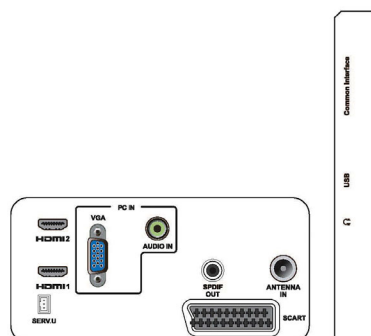

Zvok

- Izhodna moč (RMS): 6 W (3 W + 3 W)
- Izboljšava zvoka: Smart Sound, prostorski zvok
- Glasbeni sistem: Mono, Stereo, Nicam Stereo

Stojalo

- Nagib: 0/+15 stopinja

Napajanje

- Omrežno napajanje: 100–240 V, 50–60 Hz
- Izključeno: 0,3 W (običajno)
- Vključeno: 33 W (običajno) / 50 W (največ)
- Stanje pripravljenosti: 0,3 W (običajno)
- Temperatura okolja: 5 °C do 40 °C

Podprta ločljivost zaslona

- Računalniški formati: Optimalno 1920 x 1080, 60 Hz
- Video formati: 480i 60 Hz, 480p 60 Hz, 576i 50 Hz, 576p, 50 Hz, 720p, 50, 60 Hz, 1080i, 50, 60 Hz, 1080p, 24, 50, 60 Hz

Dimenzije

- Izdelek s stojalom (mm): 560 x 395 x 174 mm
- Embalaža v mm (Š x V x G): 606 x 464 x 117 mm
- Izdelek brez stojala (mm): 560 x 347 x 48 mm

Teža

- Izdelek z embalažo (kg): 5,36 kg
- Izdelek s stojalom (kg): 3,91 kg
- Izdelek brez stojala (kg): 3,57 kg

Sprejemnik/sprejem/prenos

- Antenski vhod: 75 Ohm koaksialni (IEC75)
- Frekvenčna področja sprejemnika: Hyperband, S-kanalni, UHF, VHF
- TV sistem: PAL I, PAL B/G, PAL D/K, SECAM B/G, SECAM D/K, SECAM L/L'
- Predvajanje videa: NTSC, PAL, SECAM
- Zaslon tunerja: PLL
- Digitalni televizor: DVB-C, DVB-T
- Podpora MPEG-2, MPEG-4
- CI/CI+: da (tipka CI+ je vdelana)
- MHEG-5

Dodatna oprema

- Priložena dodatna oprema: Napajalni kabel, Daljinski upravljalnik (z baterijo), vodnik za hiter začetek, Uporabniški priročnik, Kabel VGA

Datum izdaje 2024-04-05

Različica: 1.0.1

EAN: 87 12581 66900 3

© 2024 Koninklijke Philips N.V.
Vse pravice pridržane.

Specifikacije se lahko spremenijo brez predhodnega obvestila. Blagovne znamke so v lasti podjetja Koninklijke Philips N.V. ali drugih lastnikov.

www.philips.com