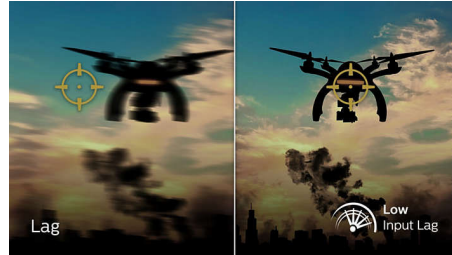

visualización sencilla para que puedas seguir jugando sin preocuparte por tu salud.

Tiempo de latencia bajo

El tiempo de latencia es la cantidad de tiempo que transcurre entre realizar una acción con un dispositivo conectado y ver el resultado en la pantalla. El tiempo de latencia bajo reduce el tiempo de retardo entre introducir un comando en los dispositivos y verlo en el monitor, lo que supone una gran mejora a la hora de jugar a videojuegos en los que prima la velocidad y resulta particularmente importante para los jugadores de juegos competitivos muy rápidos.