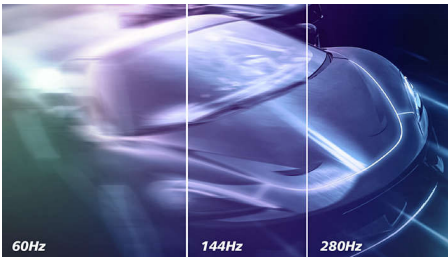

Frecuencia de actualización acelerada de 280 Hz

El monitor Philips Evnia de 280 Hz lleva tu experiencia de juego a nuevas dimensiones. El bajo tiempo de latencia, junto con la tecnología de frecuencia de actualización variable, te ofrece una ventaja de juego envolvente. Además, nuestro panel con ángulo de visión amplio y alta resolución proporciona una experiencia de juego realista con una precisión de color insuperable. Céntrate en lo que importa, ya que el soporte ajustable te ofrece la comodidad que mereces y la ausencia de parpadeos te permite disfrutar de una

visualización sencilla para que puedas seguir jugando sin preocuparte por tu salud.