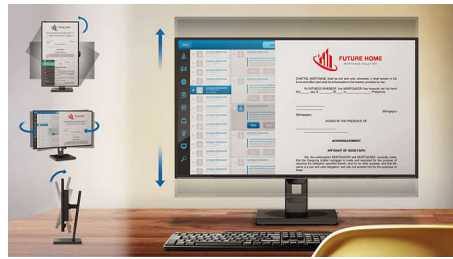

PHILIPS

Kenmerken

PowerSensor

PowerSensor is een ingebouwde 'personensensor' die onschadelijke infraroodsignalen uitzendt en ontvangt om te bepalen of de gebruiker aanwezig is. Zodra de gebruiker wegloopt van het bureau, wordt de helderheid van de monitor verlaagd. De energiekosten worden zo met meer dan 80 procent verlaagd en de levensduur van de monitor wordt verlengd.

Webcam

Met de ingebouwde webcam en microfoon kunt u uw collega's en klanten zien en spreken. Dankzij deze eenvoudige oplossing kunt u samenwerken en delen, zodat u waardevolle tijd en reiskosten bespaart.

SmartErgoBase

De SmartErgoBase-monitorvoet biedt ergonomisch kijkcomfort en kabelbeheer. De voet kan in verschillende hoeken worden gedraaid en gekanteld voor maximaal comfort. De in hoogte verstelbare standaard zorgt voor een optimale kijkhoogte om de fysieke ongemakken van een lange werkdag te verminderen. Het kabelbeheersysteem voorkomt dat kabels in de knoop raken, zodat uw werkplek er netjes en professioneel uitziet.