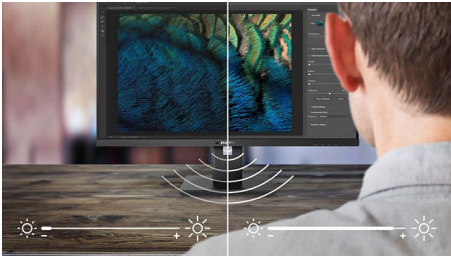

Verbluffende prestaties

- Ingebouwde stereoluidsprekers voor multimedia
- DisplayPort biedt audio en video via één lange kabel
- IPS LED-technologie met extra breed scherm voor beeld- en kleurnauwkeurigheid
- Communiceren en samenwerken met webcam
- USB-hub met 3 poorten voor eenvoudige aansluiting
- Ingebouwde microfoon voor audioconferenties

PHILIPS

Kenmerken

PowerSensor

PowerSensor is een ingebouwde 'personensensor' die onschadelijke infraroodsignalen uitzendt en ontvangt om te bepalen of de gebruiker aanwezig is. Zodra de gebruiker wegloopt van het bureau, wordt de helderheid van de monitor verlaagd. De energiekosten worden zo met meer dan 80 procent verlaagd en de levensduur van de monitor wordt verlengd.

SmartErgoBase

De SmartErgoBase-monitorvoet biedt ergonomisch kijkcomfort en kabelbeheer. De voet kan in verschillende hoeken worden gedraaid en gekanteld voor maximaal comfort. De in hoogte verstelbare standaard zorgt voor een optimale kijkhoogte om de fysieke ongemakken van een lange werkdag te verminderen. Het kabelbeheersysteem voorkomt dat kabels in de knoop raken, zodat uw werkplek er netjes en professioneel uitziet.

Laag instelbare monitor

De Philips-monitor kan dankzij de geavanceerde SmartErgoBase bijna tot bureauniveau worden verlaagd voor een comfortabele kijkhoek. Dit is ideaal als u een bril met bifocale, trifocale of progressieve lenzen draagt bij werkzaamheden op de computer. Bovendien kunnen gebruikers van verschillende lengten de hoek en hoogte van de monitor naar wens instellen, voor minder vermoeidheid en een betere ergonomie.