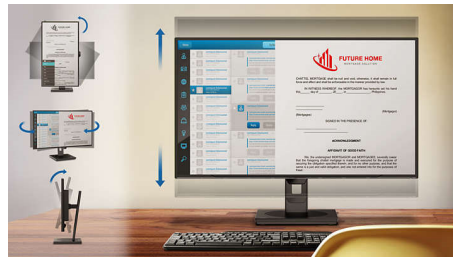

### PowerSensor

PowerSensor is een ingebouwde 'personensensor' die onschadelijke infraroodsignalen uitzendt en ontvangt om te bepalen of de gebruiker aanwezig is. Zodra de gebruiker wegloopt van het bureau, wordt de helderheid van de monitor verlaagd. De energiekosten worden zo met meer dan 80 procent verlaagd en de levensduur van de monitor wordt verlengd.

### Webcam

Met de ingebouwde webcam en microfoon kunt u uw collega's en klanten zien en spreken. Dankzij deze eenvoudige oplossing kunt u samenwerken en delen, zodat u waardevolle tijd en reiskosten bespaart.

### SmartErgoBase

De SmartErgoBase-monitorvoet biedt ergonomisch kijkcomfort en kabelbeheer. De voet kan in verschillende hoeken worden gedraaid en gekanteld voor maximaal comfort. De in hoogte verstelbare standaard zorgt voor een optimale kijkhoogte om de fysieke ongemakken van een lange werkdag te verminderen. Het kabelbeheersysteem voorkomt dat kabels in de knoop raken, zodat uw werkplek er netjes en professioneel uitziet.