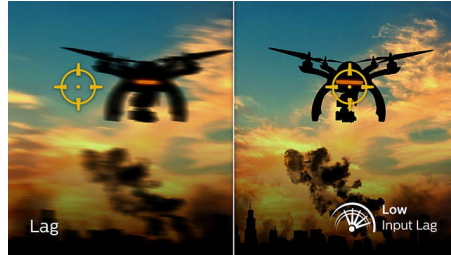

Lite etterslep

Etterslepet er tiden som går fra du utfører noe på en tilkoblet enhet, til du ser resultatet på skjermen. Med lite etterslep reduseres tidsforsinkelsen som kan oppstå når du angir en kommando fra enheten til skjermen. Dette forbedrer opplevelsen av spill med plutselige bevegelser, spesielt for de som spiller raske og konkurransebaserte spill.