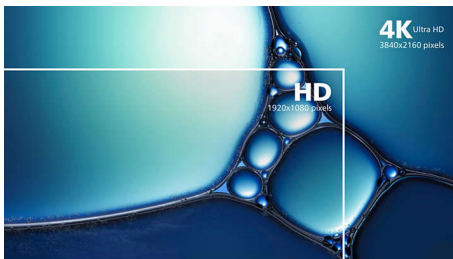

Hlavné prvky

Rozlíšenie UltraClear 4K UHD

Tieto displeje Philips využívajú panely s vysokým výkonom a vytvárajú obraz pomocou technológie UltraClear s rozlíšením 4K UHD (3840 x 2160). Či už ste náročný profesionál, ktorý potrebuje extrémne detailný obraz pre riešenia CAD, používate aplikácie s 3D grafikou alebo ste finančný mág pracujúci s obrovskými tabuľkami, na displejoch Philips obraz a grafika skutočne ožijú.