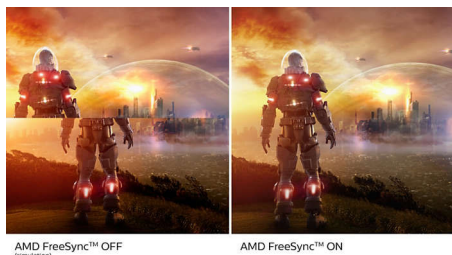

Dokonale plynulé hranie hier

Hráči sa pri hraní zvykli stretávať so sekaním a zamrznutím obrazu. S novým monitorom od spoločnosti Philips sú tieto problémy minulosťou. Technológia AMD FreeSync™, plynulé rýchle obnovovanie obrazu a mimoriadne rýchly čas odozvy – to všetko je zárukou plynulého výkonu bez akýchkoľvek artefaktov pri prakticky akejkoľvek rýchlosti zobrazovania snímok.