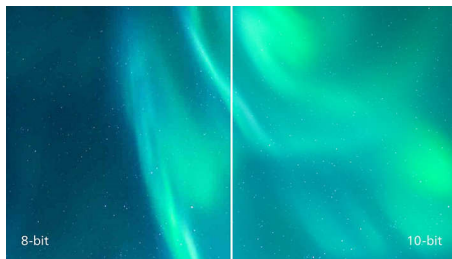

Philips
Monitor LCD s rozlíšením
4K Ultra HD

E Line
28" (71,1 cm)
3840 x 2160 (4K UHD)

288E2A

Zažite pravú farbu a nenútené vizuálne prvky

Monitor Philips E Line sa môže pochváliť pútavými vizuálnymi prvkami a štýlovým dizajnom pre svoj pracovný priestor. Ultra čisté rozlíšenie 4K UHD a technológia Ultra Wide-Color sa postarajú o najvyššiu jasnosť a realistické vizuálne prvky. MultiView splní potreby využiteľnosti a produktivity.

PHILIPS

Hlavné prvky

Rozlíšenie UltraClear 4K UHD

Tieto displeje Philips využívajú panely s vysokým výkonom a vytvárajú obraz pomocou technológie UltraClear s rozlíšením 4K UHD (3840 x 2160). Či už ste náročný profesionál, ktorý potrebuje extrémne detailný obraz pre riešenia CAD, používate aplikácie s 3D grafikou alebo ste finančný mág pracujúci s obrovskými tabuľkami, na displejoch Philips obraz a grafika skutočne ožijú.

Technológia Ultra Wide-Color

Technológia Ultra Wide-Color prináša širšie spektrum farieb, ktorým sa dosahuje dokonalejší obraz. Vďaka širšiemu farebnému rozsahu technológie Ultra Wide-Color sa vytvárajú prirodzenejšie zelené, živšie červené a hlbšie modré odtiene. S technológiou Ultra-Wide Color si vychutnáte živšie a sviežejšie farby pri sledovaní médií, prezeraní obrázkov, ale tiež pri práci.

1,07 miliardy farieb

Tento displej zabezpečí mimoriadnu hĺbku farieb s 1,07 miliardy farieb a najjemnejšie prechody na vytvorenie plynulého, presného a živého obrazu. Vychutnajte si presný a realistický obraz, či už sa hráte, pozeráte videá alebo v grafickej aplikácii pracujete na projekte, pri ktorom sú dôležité farby.