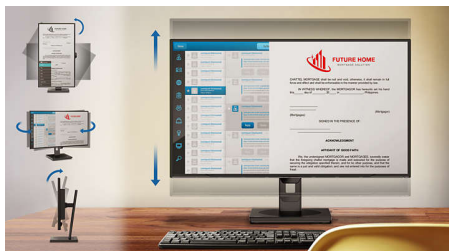

EasyRead-tilstand

EasyRead-tilstand giver en oplevelse som at læse på papir

USB-C

Wide Viewing Angle

Quad HD

Flicker-free

LowBlue Mode

EasyRead

SmartErgo Base

PowerSensor

Vigtigste nyheder

SmartErgoBase

SmartErgoBase er en skærmfod, som giver en mere ergonomisk korrekt skærmvisning og kabelhåndtering. Foden kan drejes, vippes og roteres til forskellige vinkler for at sikre maksimal komfort. Stativet kan justeres i højden og garanterer optimalt visningsniveau og reducerer de fysiske belastninger ved en lang arbejdsdag, mens kabelhåndtering reducerer kabelrod og holder arbejdspladsen pæn og professionel.