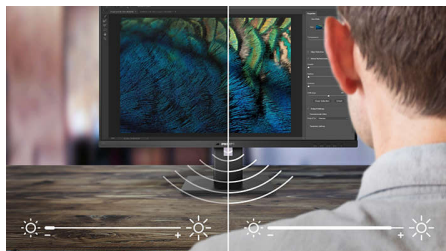

PowerSensor

PowerSensor er en indbygget "menneskedetektor", der udsender og modtager uskadelige infrarøde signaler for at bestemme, om en bruger er til stede. Sensoren reducerer automatisk skærmens lysstyrke, når brugeren fjerner sig fra skrivebordet, hvilket reducerer energiomkostningerne med op til 80 % og forlænger skærmens levetid