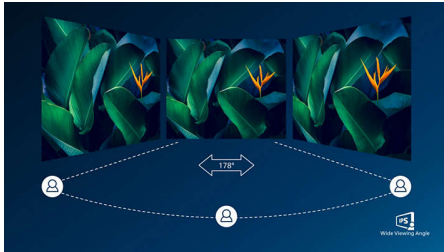

IPS-teknologi

IPS-skærme anvender avanceret teknologi, der giver dig ekstra brede betragtningsvinkler på 178/178 grader, så du kan se skærmen fra næsten enhver vinkel – selv i 90-graders pivottilstand! I modsætning til almindelige TN-paneler opnår du med IPS-skærme bemærkelsesværdigt skarpe billeder med levende farver, så den ikke alene er perfekt til fotos, film og søgning på nettet, men også til

professionelle applikationer, der stiller krav om nøjagtige farver og ensartet lysstyrke til enhver tid.