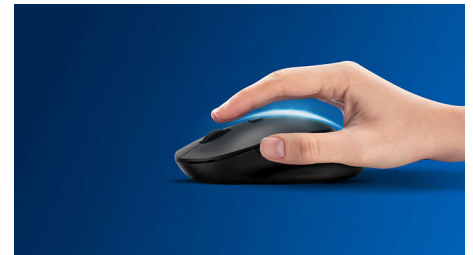

Wygodna, ergonomiczna konstrukcja

Wygodna, ergonomiczna konstrukcja myszy zapewnia przyjemne użytkowanie