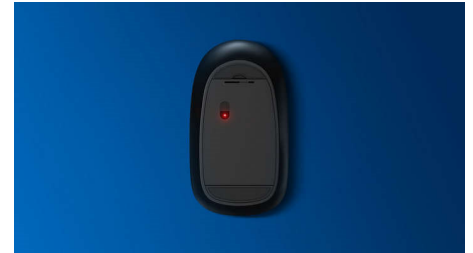

Płynne śledzenie optyczne

Śledzenie optyczne w wysokiej rozdzielczości zapewnia płynne sterowanie