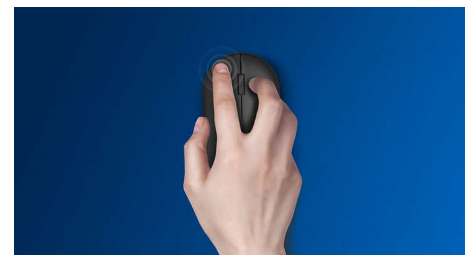

Przyciski wytrzymują miliony kliknięć

Przyciski są trwałe i wytrzymują miliony kliknięć

Data wydania 2024-04-30

Wersja: 3.0.1

EAN: 87 12581 76248 3

© 2024 Koninklijke Philips N.V.
Wszelkie prawa zastrzeżone.

Dane techniczne mogą ulec zmianie bez powiadomienia.
Znaki towarowe są własnością Koninklijke Philips N.V.
lub własnością odpowiednich firm.

www.philips.com