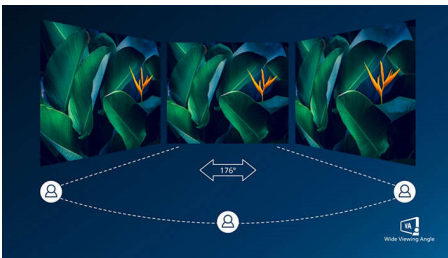

PHILIPS

LCD дисплей с LED подсветка
40 (39,56"/100,5 см диаг.) UHD (3840 x 2160)

BDM4065UC/00

Акценти

Разделителна способност UltraClear 4K UHD

Тези дисплеи Philips използват високоефективни панели, за да осигурят изображения с разделителна способност UltraClear, 4K UHD (3840 x 2160). Независимо дали сте високоспециалист, който се нуждае от изключително детайлни изображения за CAD решения, използвате 3D графични приложения, или сте финансов гений, който работи над огромни електронни таблици, дисплеите Philips ще вдъхнат живот на изображенията и графиките ви.

VA дисплей

LED дисплеят VA на Philips използва авангардна технология за вертикално подравняване, която ви предоставя свръхвисок статичен контраст за още по-живи и ярки изображения. Той се справя с лекота със стандартните офис приложения и е особено подходящ за снимки, сърфиране в интернет, филми, игри и сериозни графични приложения. Неговата оптимизирана технология за управление на пикселите ви осигурява свръхширок ъгъл на гледане от 176/176 градуса, което води до отчетливи изображения.