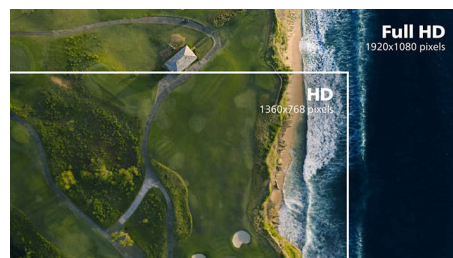

Displej 16:9 Full HD

Na kvalitě obrazu záleží. Běžné displeje poskytují kvalitu, ale vy očekáváte víc. Tento displej nabízí vylepšené rozlišení Full HD 1920 x 1080. Díky rozlišení Full HD zajišťujícímu ostrý detail a vysokému jasů vzniká neuvěřitelný kontrast a realistické barvy, které dodají obrazu na opravdovosti.