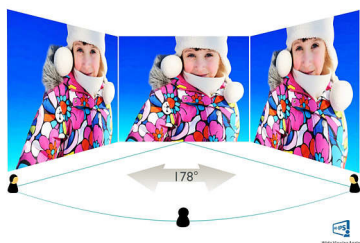

Technologie AH-IPS

Displeje AH-IPS využívají pokročilou technologii, která přináší zvláště široké úhly sledování 178/178 stupňů. Displej lze tedy sledovat z téměř libovolného úhlu. Na rozdíl od standardních panelů TN poskytují displeje AH-IPS pozoruhodně ostrý obraz se živoucími barvami, takže jsou ideální nejen na práci s fotografiemi, sledování filmů a procházení

internetu, ale lze je využít také s profesionálními aplikacemi, které za všech okolností vyžadují přesné barvy a konzistentní jas.

Mimořádně úzký rámeček

Nové displeje Philips využívají nejnovější technologii panelů a jsou navrženy s důrazem na minimalismus, takže tloušťka vnějšího rámečku je přibližně pouhých 2,5 mm. Ve spojení s černým matricovým pruhem o šířce asi 9 mm zabudovaným v panelu je celková šířka rámečku výrazně snížena, což zajišťuje minimální rušení a maximální velikost pro sledování. Toto provedení je zvláště vhodné pro použití více displejů nebo dlaždicové uspořádání například při hraní, grafickém designu a v profesionálních aplikacích: mimořádně úzký rámeček vám zprostředkuje pocit jako při použití jednoho velkého displeje.

Funkce SmartImage Lite

Funkce SmartImage Lite je exkluzivní, špičková technologie společnosti Philips, která analyzuje obsah zobrazovaný na obrazovce. Na základě vámi zvoleného scénáře funkce SmartImage Lite dynamicky zlepšuje kontrast, sytost barev a ostrost obrazů a videozáznamů pro dokonalé zobrazení - vše v reálném čase, stisknutím jediného tlačítka.