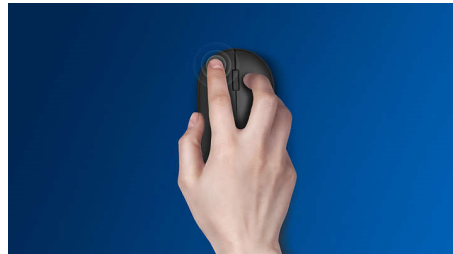

Philips 200 Series
Дротова миша

3 КНОПКИ

Дротове USB-з'єднання
Оптичний сенсор
Ергономічна конструкція

SPK7234

Створено відповідно до вашої роботи

Зручна та стильна миша, яка підлаштовується під вашу долоню й легко поміститься у сумці. Ця зручна миша дозволяє легко впорядкувати кабелі й має оптичний сенсор, завдяки чому може працювати на більшості поверхонь.

PHILIPS

Дротова миша
3 кнопки Дротове USB-з'єднання, Оптичний сенсор, Ергономічна конструкція

SPK7234/00

ОСНОВНІ ОСОБЛИВОСТІ

Безперебійне оптичне стеження

Високоточне оптичне стеження для безперебійного контролю

Конструкція миші для обох рук

Універсальна форма добре підходить для правої чи лівої руки

Plug-and-play

Просте дротове з'єднання USB з функцією Plug-and-play

Комфортна ергономічна конструкція

Комфортна ергономічна конструкція миші вам сподобається

Кнопки витримують мільйони натиснень

Кнопки витримують мільйони натиснень для надійності

Дротова миша

3 кнопки Дротове USB-з'єднання, Оптичний сенсор, Ергономічна конструкція

SPK7234/00

Специфікації

Вимоги до ОС/системи