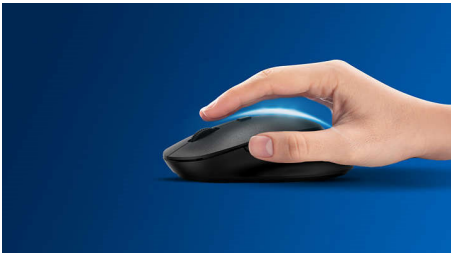

Philips 200 Series
Дротова миша

3 КНОПКИ

Дротове USB-з'єднання
Оптичний сенсор
Ергономічна конструкція

SPK7234

Створено відповідно до вашої роботи

Зручна та стильна миша, яка підлаштовується під вашу долоню й легко поміститься у сумці. Ця зручна миша дозволяє легко впорядкувати кабелі й має оптичний сенсор, завдяки чому може працювати на більшості поверхонь.

PHILIPS

Дротова миша
3 кнопки Дротове USB-з'єднання, Оптичний сенсор, Ергономічна конструкція

SPK7234/00

ОСНОВНІ ОСОБЛИВОСТІ

Безперебійне оптичне стеження

Високоточне оптичне стеження для безперебійного контролю

Конструкція миші для обох рук

Універсальна форма добре підходить для правої чи лівої руки

Plug-and-play

Просте дротове з'єднання USB з функцією Plug-and-play

Комфортна ергономічна конструкція

Комфортна ергономічна конструкція миші вам сподобається