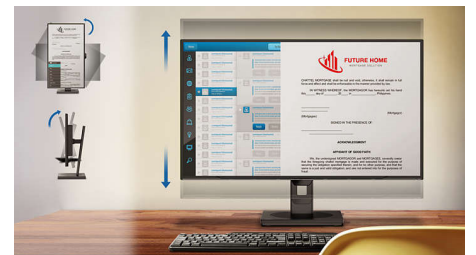

Veebikaamera ja mürasummutusega mikrofon

Sellel Philipsi monitoril on sisseehitatud 5 MP veebikaamera, mürasummutusega mikrofon ja kõlarid, sobides ideaalselt kodukontoris ja kaugtöök. Veebikaamera on sertifitseeritud Windows Hello kasutamiseks. Täiustatud andurid Windows Hello™ näotuvastusfunktsiooni jaoks, mis logib teid mugavalt Windowsi seadmetesse vähem kui 2 sekundiga. Füüsiline kaameralüliti pakub privaatsust, kui kaamerat ei kasutata.

Mürasummutusega mikrofon ja kaks 5-vatist sisseehitatud kõlarit tagavad selge kõne.

Sisseehitatud stereokõlarid

Monitori on sisse ehitatud üks paar kvaliteetseid stereokõlareid. Sõltuvalt mudelist ja disainist võivad need olla nähtavalt ette suunatud või nähtamatult alla suunatud, üles või taha suunatud jne.

LowBlue režiim ja värelusvaba pilt

LowBlue režiim ja värelusvaba tehnoloogia vähendavad silmade koormust ja väsimust, mida tekitavad pikad tunnid monitori ees.

Compact Ergo Base

Compact Ergo Base on kasutajasõbralik Philipsi monitorialus, mida saab kallutada ja pöörata ning mille kõrgus on reguleeritav, et iga kasutaja saaks panna kuvari maksimaalset vaatamismugavust ja tõhusust tagavasse asendisse.