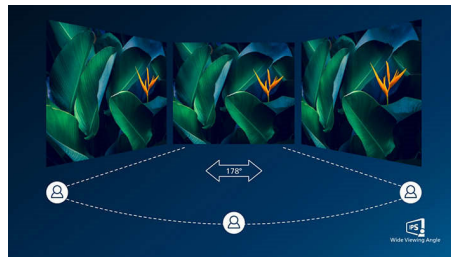

LightSensor

LightSensor utilizza un sensore intelligente per regolare la luminosità dell'immagine a seconda della luce della stanza per un'immagine perfetta con il minimo consumo di energia.

Immagini Crystalclear

Questi schermi Philips offrono immagini cristalline in Quad HD da 2560x1440 o 2560x1080 pixel. Utilizzando pannelli ad elevate prestazioni con alta densità di pixel e grazie alla larghezza di banda favorita da sorgenti come USB-C, Displayport e HDMI,

Tecnologia IPS

I display IPS utilizzano una tecnologia avanzata che offre un angolo visuale estremamente ampio di 178/178 gradi, rendendo possibile la visualizzazione da qualsiasi angolazione, anche in modalità di rotazione di 90°. A differenza dei pannelli TN standard, i display IPS garantiscono immagini davvero nitide dai colori naturali, così da renderli ideali non solo per foto, film e navigazione in rete, ma anche per quelle applicazioni professionali che richiedono colori accurati e costante luminosità.