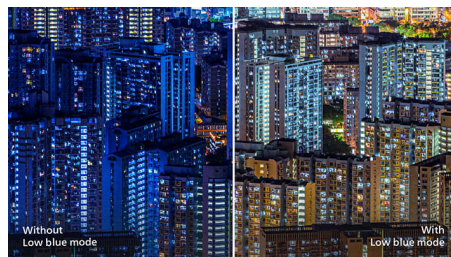

Način zmanjšanja modre svetlobe

Raziskave kažejo, da lahko ultravijolični žarki poškodujejo oči, enako pa lahko to povzročijo tudi kratkovalovni žarki modre svetlobe iz zaslonov LED in sčasoma vplivajo na vid.

Philpsov način zmanjšanja modre svetlobe, ki je bil razvit za prijetno počutje, uporablja tehnologijo pametne programske opreme za zmanjšanje škodljive kratkovalovne modre svetlobe.