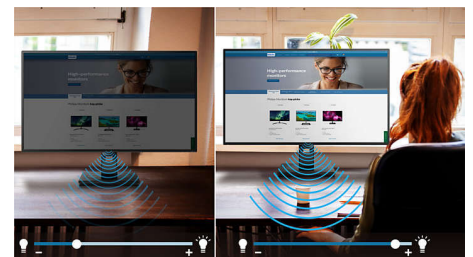

PowerSensor

PowerSensor je vgrajeni senzor, ki zaznava prisotnost uporabnika. Oddaja in sprejema neškodljive infrardeče signale, na osnovi katerih ugotovi, ali je uporabnik za računalnikom ali ne. Če uporabnik zapusti delovno mizo, senzor samodejno zmanjša svetlost zaslona, s čimer prihrani do 70 % energije in podaljša življenjsko dobo monitorja.