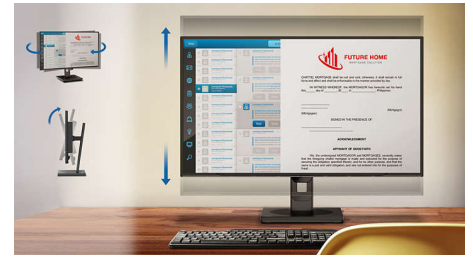

Philpsov način zmanjšanja modre svetlobe, ki je bil razvit za prijetno počutje, uporablja tehnologijo pametne programske opreme za zmanjšanje škodljive kratkovalovne modre svetlobe.

Način EasyRead

Način EasyRead omogoča branje kot na papirju

Kompaktni ergonomski podstavek

Philpsov kompaktni ergonomski podstavek za monitor je uporabniku prijazen podstavek z možnostjo prilagajanja nagiba, vrtenja in nastavljanja višine, kar vsem uporabnikom omogoča optimalno udobno in učinkovito namestitev.