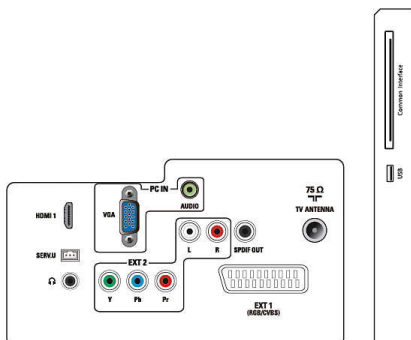

Geluid

- Uitgangsvermogen (RMS): 3 W x 2
- Geluidsverbetering: Incredible Surround, Smart Sound
- Geluidssysteem: Mono, Stereo, Nicam Stereo

Standaard

- Kantelfunctie: 0/+15 graad

Vermogen

- Netspanning: 100 - 240 V, 50/60 Hz
- Uitmodus: 0,3 W (normaal)
- Ingeschakeld: 25,6 W (normaal)/34 W (max.)
- Stand-bymodus: 0,3 W (normaal)
- Omgevingstemperatuur: 5 tot 40 °C

Ondersteunde beeldschermresolutie

- Computerformaten: Optimum 1920 x 1080, 60 Hz
- Videoformaten: 480i, 60 Hz, 480p, 60 Hz, 576i, 50 Hz, 576p, 50 Hz, 720p, 50, 60 Hz, 1080i, 50, 60 Hz, 1080p, 24, 50, 60 Hz

Afmetingen

- Product met standaard (mm): 573 x 410 x 174 mm
- Verpakking in mm (b x h x d): 612 x 468 x 117 mm
- Product zonder standaard (mm): 573 x 370 x 39 mm

Gewicht

- Product met verpakking (kg): 4,83 kg
- Product met standaard (kg): 3,56 kg
- Product zonder standaard (kg): 3,32 kg

Tuner/ontvangst/transmissie

- Antenne-ingang: 75 ohm coaxiaal (IEC75)
- Tunerbereik: Hyperband, S-kanaal, UHF, VHF
- Televisiesysteem: PAL I, PAL B/G, PAL D/K, SECAM B/G, SECAM D/K, SECAM L/L'
- Videoweergave: NTSC, PAL, SECAM
- Tunerweergave: PLL
- Digitale TV: DVB-C, DVB-T
- Ondersteuning voor MPEG-2, MPEG-4
- CI/CI+: ja (code CI+ branden in set)
- MHEG-5 v1.06

Accessoires

- Meegeleverde accessoires: Voedingskabel, Afstandsbediening (met batterij), Snelstartgids, Gebruiksaanwijzing, VGA-kabel

Publicatiedatum
2024-03-19

Versie: 1.1.2

EAN: 87 12581 62595 5

© 2024 Koninklijke Philips N.V.
Alle rechten voorbehouden.

Specificaties kunnen zonder voorafgaande kennisgeving worden gewijzigd. Handelsmerken zijn het eigendom van Koninklijke Philips N.V. en hun respectieve eigenaren.

www.philips.com