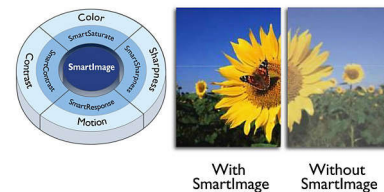

Digitale TV-tuner

Een digitale televisietuner ingebouwd in een beeldscherm om TV-signalen van hoge kwaliteit te ontvangen en weer te geven van verschillende bronnen.

Full HD LCD-scherm 1920 x 1080p

Het Full HD-scherm heeft een breedbeeldresolutie van 1920 x 1080p. Dit is de hoogste resolutie van HD-bronnen voor de best mogelijke beeldkwaliteit. Het scherm is volledig toekomstbestendig omdat het 1080p-signalen van alle bronnen ondersteunt, waaronder de recentste bronnen zoals Blu-ray en geavanceerde HD-gameconsoles. De signaalverwerking is uitgebreid bijgewerkt om deze veel hogere signaalkwaliteit en resolutie te ondersteunen. Het scherm geeft heldere, trillingsvrije Progressive Scan-beelden met verbluffende kleuren.

SmartContrast-verhouding 20.000.000:1

Wilt u een plat LCD-scherm met het hoogste contrast en de levendigste beelden? De combinatie van geavanceerde digitale videoverwerking van Philips en de unieke technologie voor het dimmen en verbeteren van de achtergrondverlichting, zorgt voor levendige beelden. SmartContrast verhoogt het contrast met een uitstekend zwartniveau en een nauwkeurige weergave van donkere schaduwen en kleuren. Zo ontstaat een helder, levensecht beeld met een hoog contrast en levendige kleuren.

SmartPicture

SmartPicture is een exclusieve, geavanceerde technologie van Philips die de inhoud van uw scherm analyseert voor optimale beeldprestaties. In de gebruiksvriendelijke interface kunt u verschillende modi selecteren, zoals Kantoor, Afbeelding, Entertainment, Economisch enz., zodat de weergave altijd optimaal is afgestemd op de toepassing die u gebruikt. Afhankelijk van uw keuze optimaliseert SmartPicture op dynamische wijze het contrast, de kleurverzadiging en de scherpte van afbeeldingen en video's voor optimale weergaveprestaties; de modus Economisch biedt opzienbarende energiebesparingen. En dat alles in realtime en met één druk op de knop!