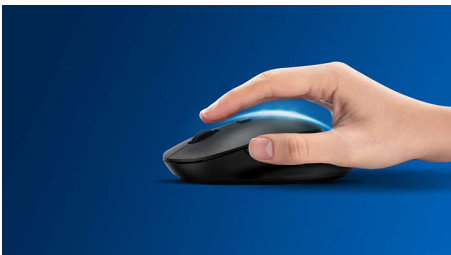

Комфортна ергономічна конструкція

Комфортна ергономічна конструкція миші вам сподобається