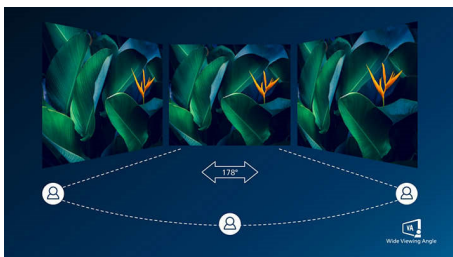

PHILIPS

Χαρακτηριστικά

Καμπυλωτή σχεδίαση οθόνης

Οι οθόνες με καμπυλωτή σχεδίαση προσφέρουν μοναδική εμπειρία χρήστη. Η καμπυλωτή οθόνη προσφέρει ευχάριστα και διακριτικά εφέ που σας καθηλώνουν και τραβούν την προσοχή σας στο κέντρο της οθόνης.

Οθόνη VA

Η οθόνη VA LED της Philips χρησιμοποιεί προηγμένη τεχνολογία multi-domain κατακόρυφης στοιχίσης, που προσφέρει εκπληκτικά υψηλό λόγο αντίθεσης για ολοζώντανες και φωτεινές εικόνες. Αν και διαχειρίζεται εύκολα όλες τις τυπικές εφαρμογές γραφείου, είναι ιδανική και για φωτογραφίες, περιήγηση στο Διαδίκτυο, ταινίες, παιχνίδια και εφαρμογές με απαιτητικά γραφικά. Η βελτιστοποιημένη τεχνολογία διαχείρισης pixel σας προσφέρει εξαιρετικά ευρεία γωνία προβολής 178/178 μοιρών, με αποτέλεσμα να βλέπετε ευκρινείς εικόνες.