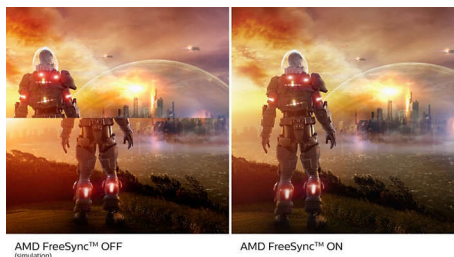

Εξαιρετικά ομαλό gaming

Η αστάθεια παιχνιδιού και τα κατεστραμμένα καρέ δεν αρμόζουν στο gaming. Με τη νέα οθόνη της Philips, ξεχάστε όλα τα παραπάνω. Παίξτε με σταθερή απόδοση και χωρίς σφάλματα σχεδόν σε οποιοδήποτε ρυθμό καρέ χάρη στην τεχνολογία AMD FreeSync™ και απολαύστε ομαλή και γρήγορη ανανέωση καθώς και εξαιρετικά γρήγορο χρόνο απόκρισης.