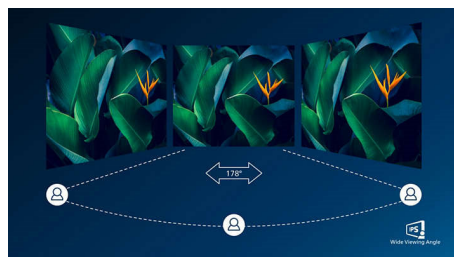

## UltraClear 4K UHD-upplösning

De här Philips-skärmarna har paneler med höga prestanda för att ge bilder med upplösning i UltraClear, 4K UHD (3 840 x 2 160). Philips-skärmar ger levande bilder och grafik oavsett om du är en krävande professionell användare som behöver extremt detaljerade bilder för CAD lösningar, använder 3D-grafikprogram eller är en finansexpert som jobbar med enorma kalkylblad.

## IPS-teknik

I IPS-skärmar används en avancerad teknik som ger dig ett extra brett synfält på 178/178 grader, vilket gör att du kan se skärmen från

nästan vilken vinkel som helst. Till skillnad från vanliga TN-paneler ger dig IPS-skärmarna otroligt skarpa bilder med livfulla färger, vilket gör den perfekt inte bara för bilder, filmer och webbsurfning, utan även för professionella program som kräver färgprecision och konstant ljusstyrka.