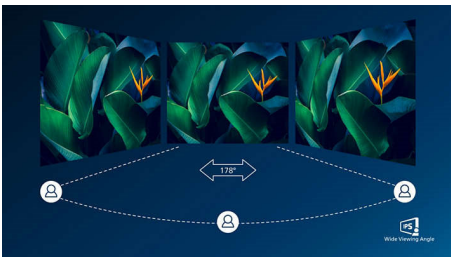

PHILIPS

Основные особенности

Технология расширенной цветовой палитры

Технология расширенной цветовой палитры обеспечивает более широкий диапазон цветов для великолепного качества изображения. Технология расширяет цветовую гамму и создает более естественный зеленый, яркий красный и насыщенный синий цвет. Пусть ваши медиаданные, изображения и даже рабочие файлы насытятся яркими красками.

Технология IPS

В дисплеях IPS используется прогрессивная технология, обеспечивающая широкий угол обзора 178/178 градусов для просмотра практически под любым углом. По сравнению со стандартными TN-панелями, дисплеи IPS обеспечивают значительно более высокую четкость изображения и яркие цвета, что делает их идеальным решением не только для просмотра фотографий, фильмов и веб-сайтов, но также и для работы в профессиональных