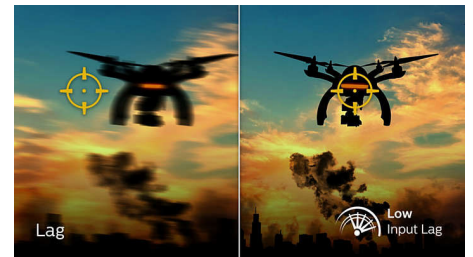

Tiempo de latencia bajo

El tiempo de latencia es la cantidad de tiempo que transcurre entre realizar una acción con un dispositivo conectado y ver el resultado en la pantalla. El tiempo de latencia bajo reduce el tiempo de retardo entre introducir un comando en los dispositivos y verlo en el monitor, lo que supone una gran mejora a la hora de jugar a videojuegos en los que prima la velocidad y resulta particularmente importante para los jugadores de juegos competitivos muy rápidos.