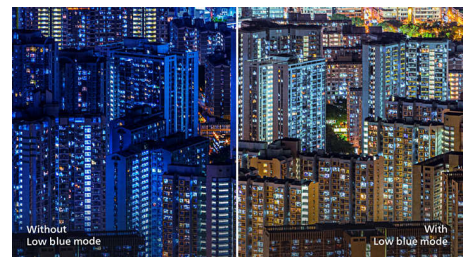

LowBlue üzemmód

Vizsgálatok kimutatták, hogy az ultraibolya sugarakhoz hasonlóan a LED-kijelzők által kibocsátott rövid hullámhosszúságú, kék fénysugarak is károsíthatják a szemet, és idővel befolyásolhatják a látást. Az egészség szempontjából kifejlesztett Philips LowBlue üzemmód beállítás intelligens szoftvertechnológiát használ a rövid hullámhosszúságú, káros kék fények csökkentése érdekében.